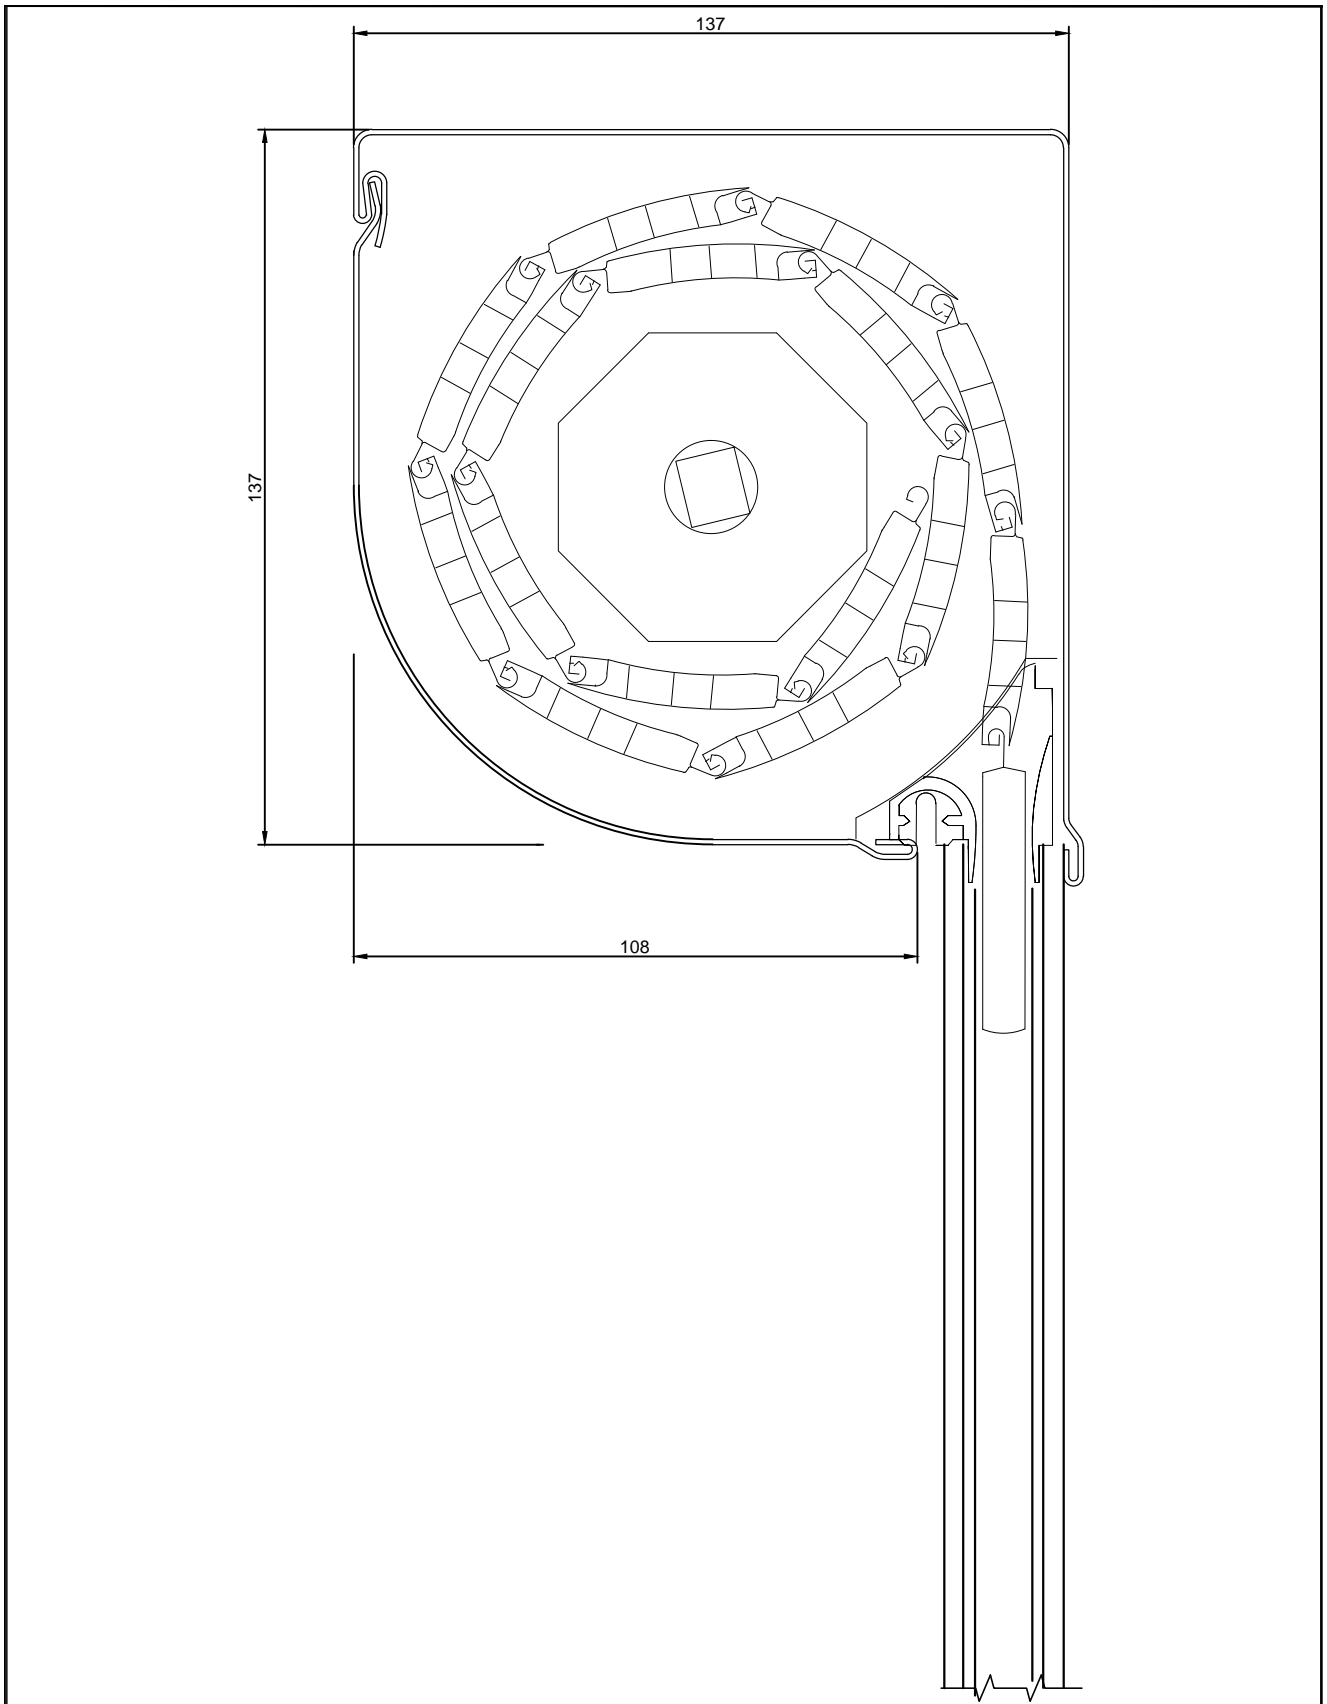

COUPE VERTICALE VOLET RENO COFFRE CARRE 137			Réf. plan
<b>Volet Roulant</b>	Modèle	date	nom
		12.07.2010	
<b>Reno</b>			

**marchal**

Volet roulant

COUPE VERTICALE VOLET RENO COFFRE PAN COUPE 137

Réf. plan

<b>Volet Roulant</b>	Modèle	date	nom
		12.07.2010	
<b>Reno</b>			

**marchal**  
Volet roulant

COUPE VERTICALE VOLET RENO COFFRE QDR 137			Réf. plan
<b>Volet Roulant</b>	Modèle	date	nom
		12.07.2010	
<b>Reno</b>			
			 <b>Volet roulant</b>