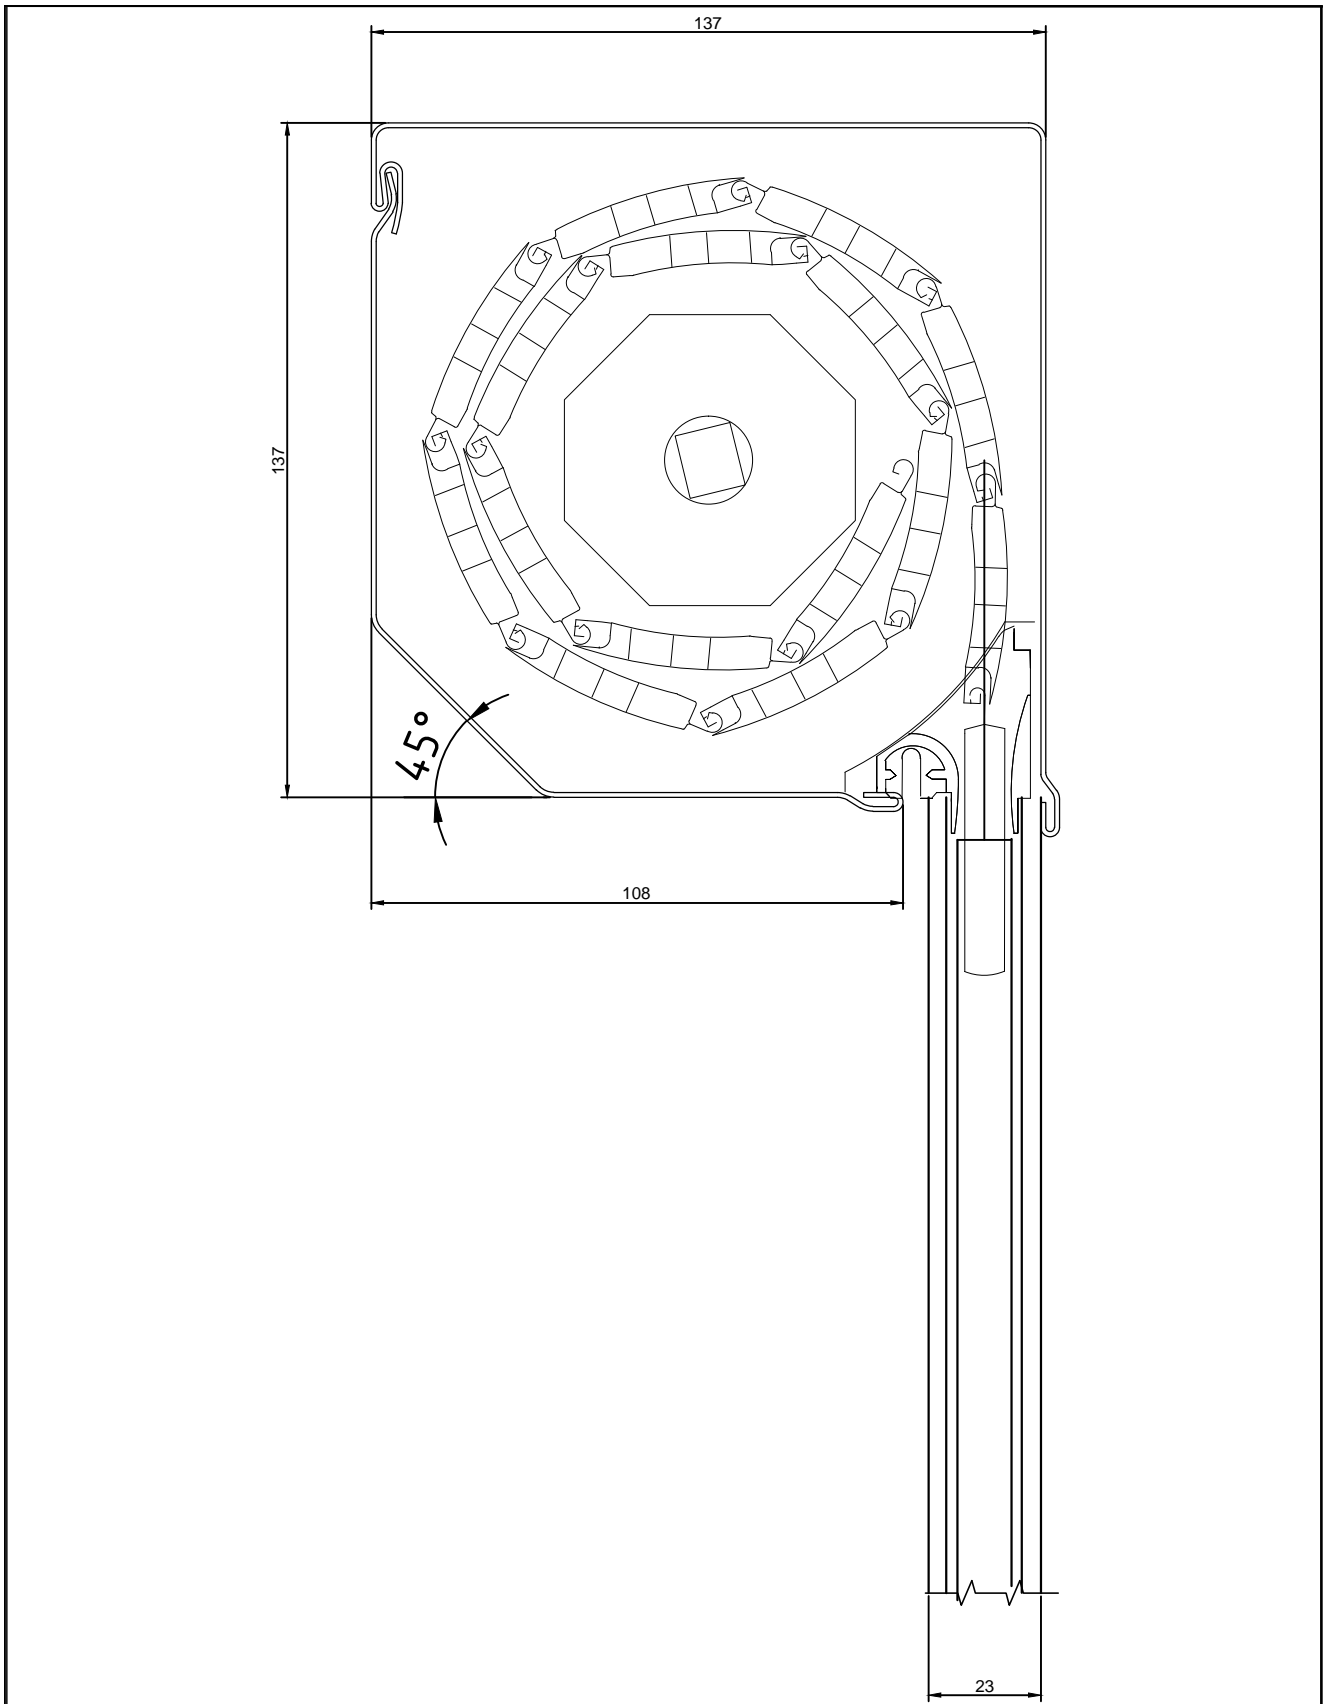

COUPE VERTICALE VOLET RENO COFFRE CARRE 137			Réf. plan
<b>Volet Roulant</b>	Modèle	date	nom
		12.07.2010	
<b>Reno</b>			

**marchal**

Volet roulant

COUPE VERTICALE VOLET RENO COFFRE PAN COUPE 137

Réf. plan

<b>Volet Roulant</b>	Modèle	date	nom
		12.07.2010	
<b>Reno</b>			

**marchal**  
Volet roulant

COUPE VERTICALE VOLET RENO COFFRE QDR 137			Réf. plan
<b>Volet Roulant</b>	Modèle	date	nom
		12.07.2010	
<b>Reno</b>			
			 <b>Volet roulant</b>