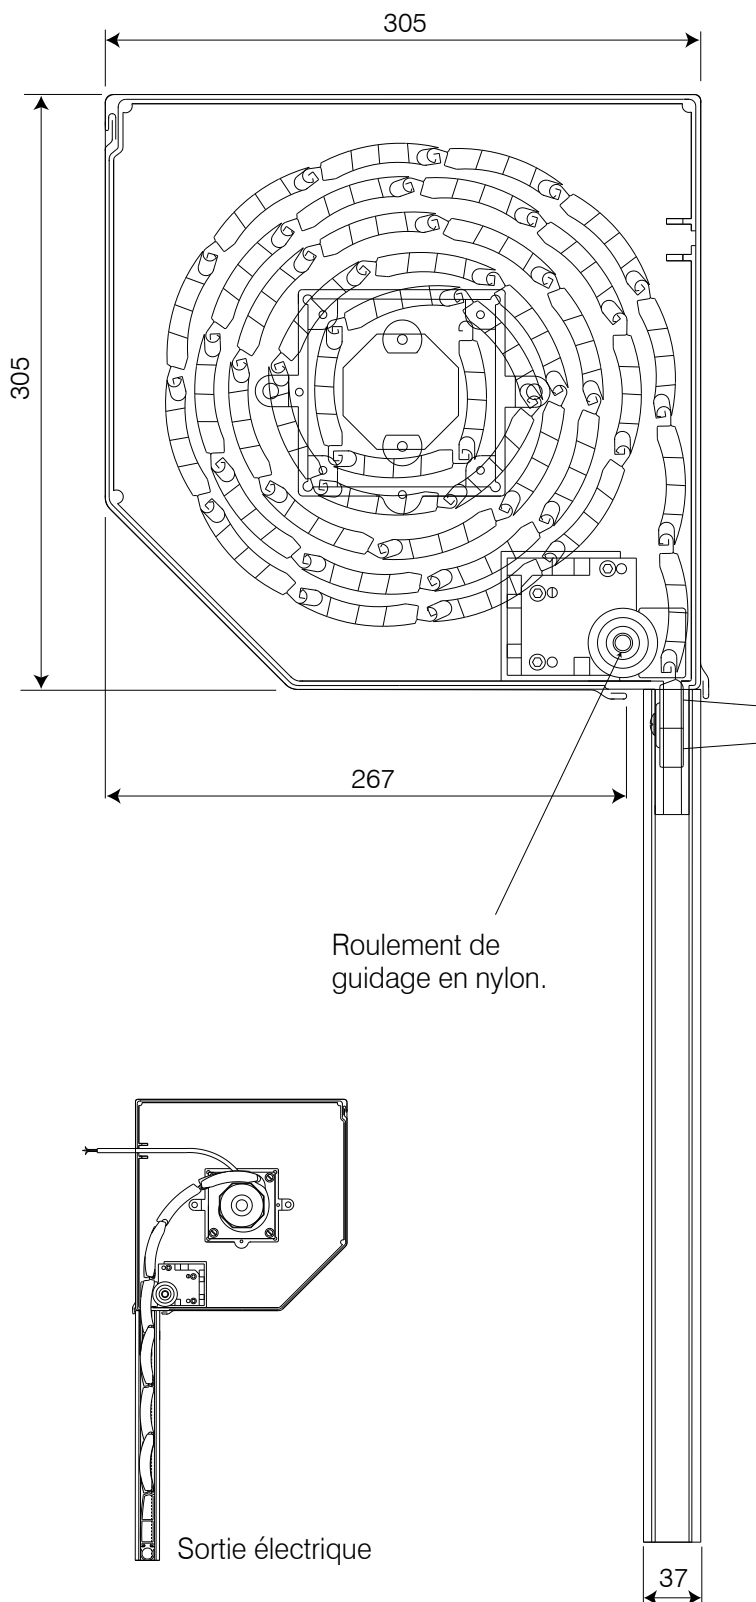

PORTES DE GARAGE

COFFRE MZ 300