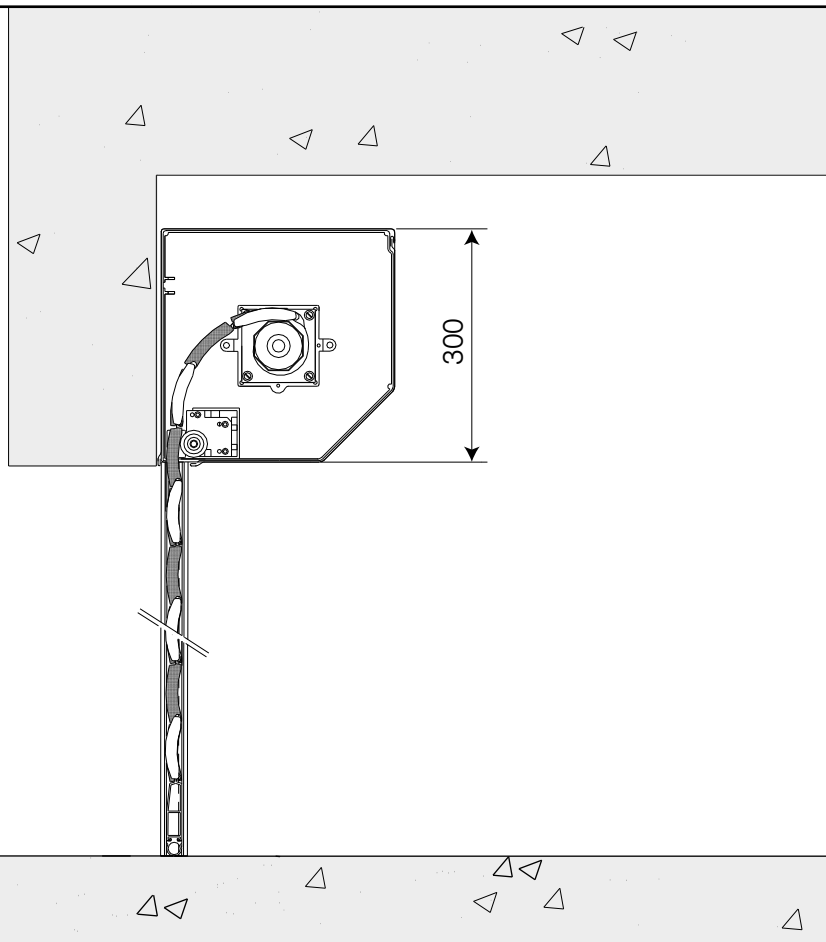

COFFRE 300
enroulement intérieur
pose de face à l'intérieur