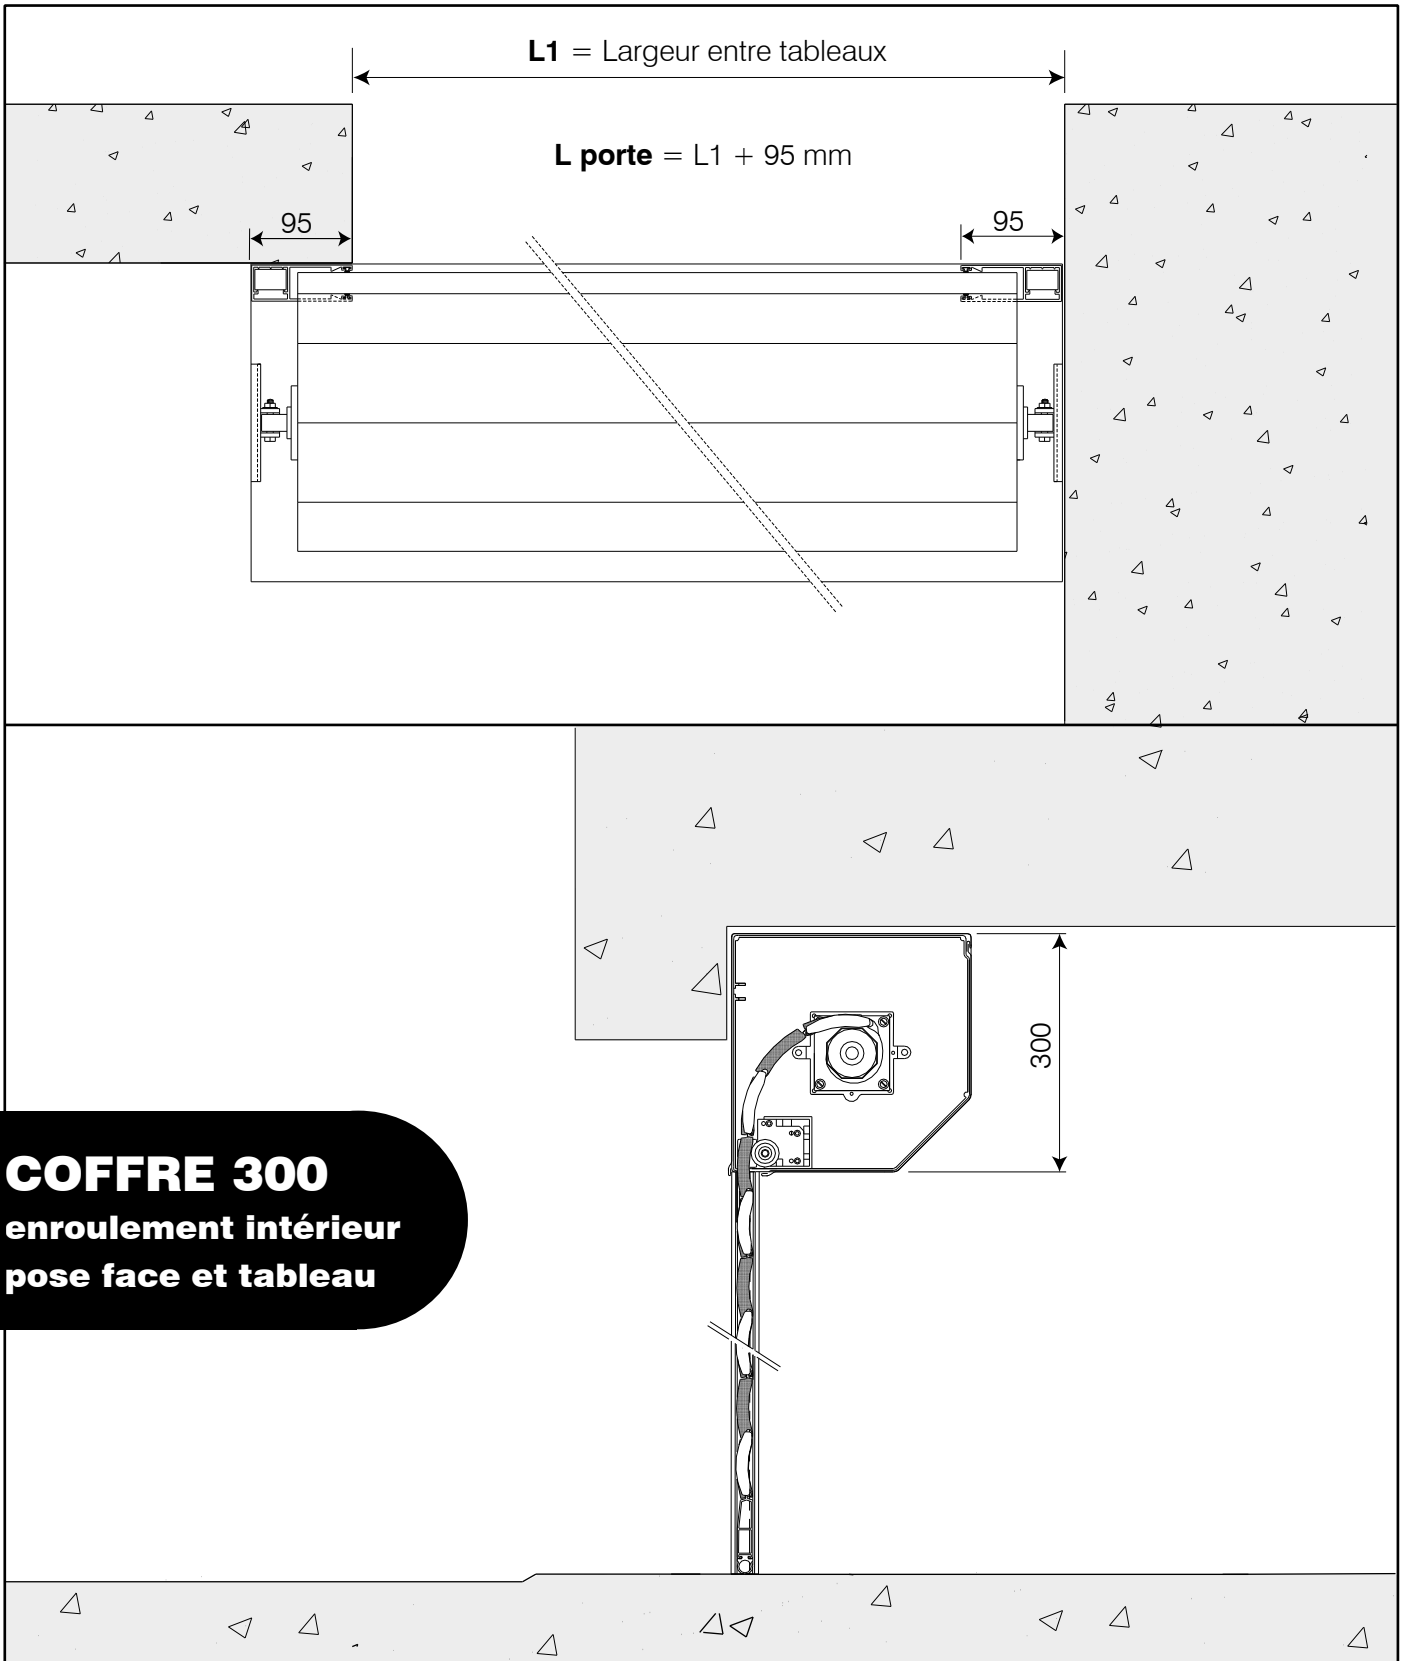

PORTES DE GARAGE

Coffre de type MZ

tableau compatibilité lames/coffres. (Hauteurs en mm maxi, coffre compris).

	Type de coffre	Hauteur totale avec lames (en mm).
Dimensions du coffre	 MZ	Alu 77
300 x 300		3200

PORTES DE GARAGE

COFFRE 300
enroulement extérieur
pose en façade

PORTES DE GARAGE

COFFRE 300
enroulement intérieur
pose face et tableau

PORTES DE GARAGE

COFFRE 300
enroulement intérieur
pose entre tableaux