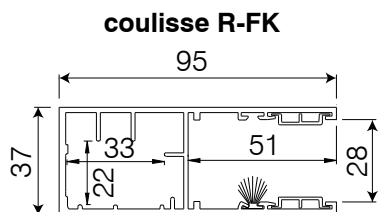

COFFRE MZ 300

coulisse R-FK