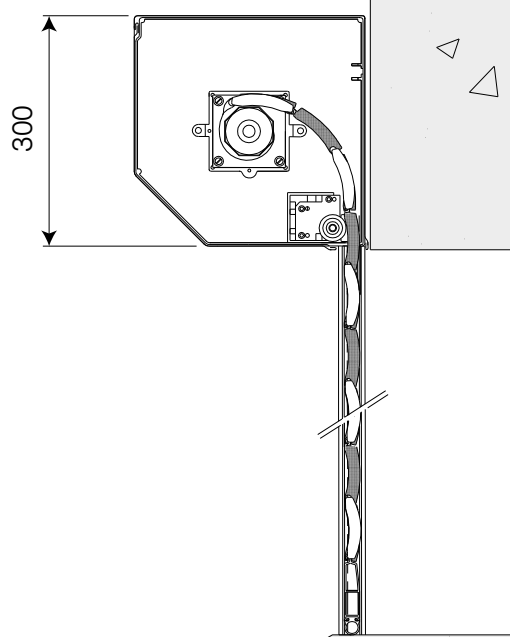

PORTES DE GARAGE

Coffre de type MZ

tableau compatibilité lames/coffres. (Hauteurs en mm maxi, coffre compris).

	Type de coffre	Hauteur totale avec lames (en mm).
Dimensions du coffre	 MZ	Alu 77
300 x 300		3200

PORTES DE GARAGE

COFFRE 300
enroulement extérieur
pose en façade

PORTES DE GARAGE

COFFRE 300
enroulement intérieur
pose face et tableau

PORTES DE GARAGE

COFFRE 300
enroulement intérieur
pose entre tableaux