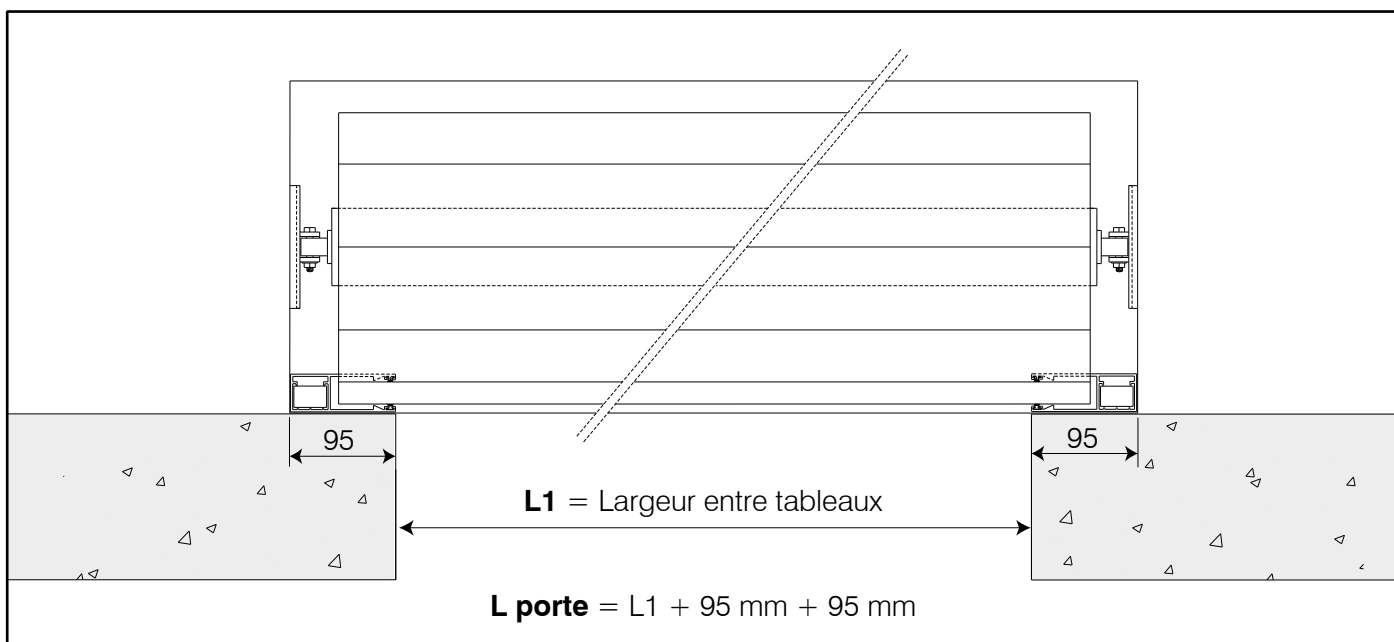

PORTES DE GARAGE

Coffre de type MZ

tableau compatibilité lames/coffres. (Hauteurs en mm maxi, coffre compris).

	Type de coffre	Hauteur totale avec lames (en mm).
Dimensions du coffre	 MZ	Alu 77
300 x 300		3200

PORTES DE GARAGE

COFFRE 300
enroulement extérieur
pose en façade

PORTES DE GARAGE

COFFRE 300
enroulement intérieur
pose face et tableau

PORTES DE GARAGE

COFFRE 300
enroulement intérieur
pose entre tableaux