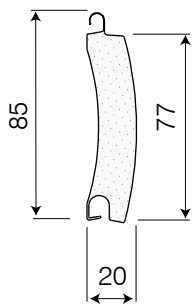

PORTES DE GARAGE

lame ADP 77