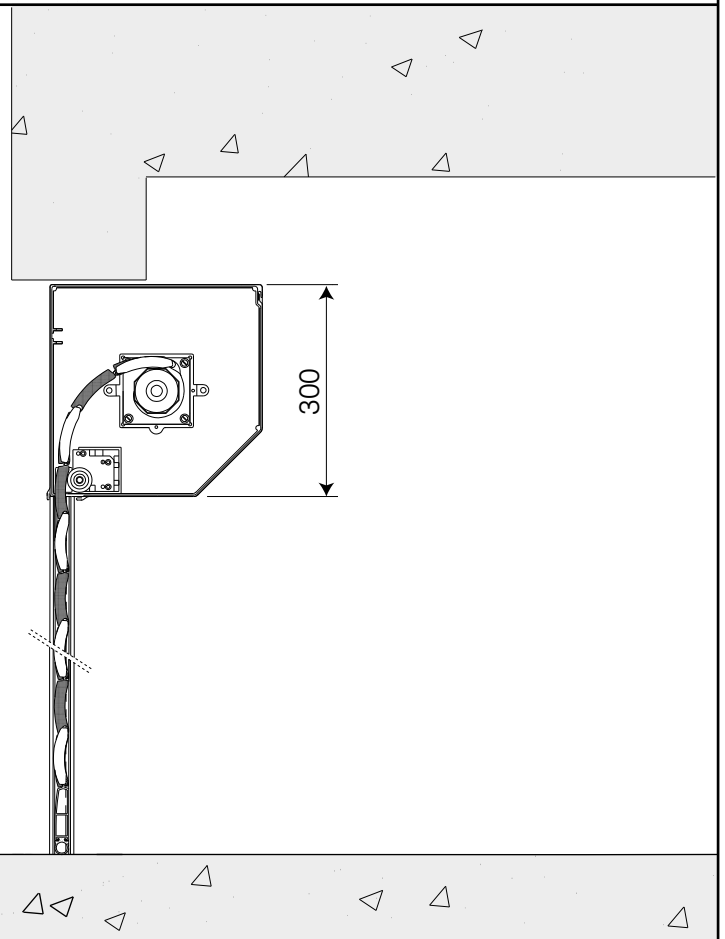

PORTES DE GARAGE

Coffre de type MZ

tableau compatibilité lames/coffres. (Hauteurs en mm maxi, coffre compris).

	Type de coffre	Hauteur totale avec lames (en mm).
Dimensions du coffre	 MZ	Alu 77
300 x 300		3200

PORTES DE GARAGE

COFFRE 300
enroulement extérieur
pose en façade

PORTES DE GARAGE

COFFRE 300
enroulement intérieur
pose face et tableau

PORTES DE GARAGE

COFFRE 300
enroulement intérieur
pose entre tableaux