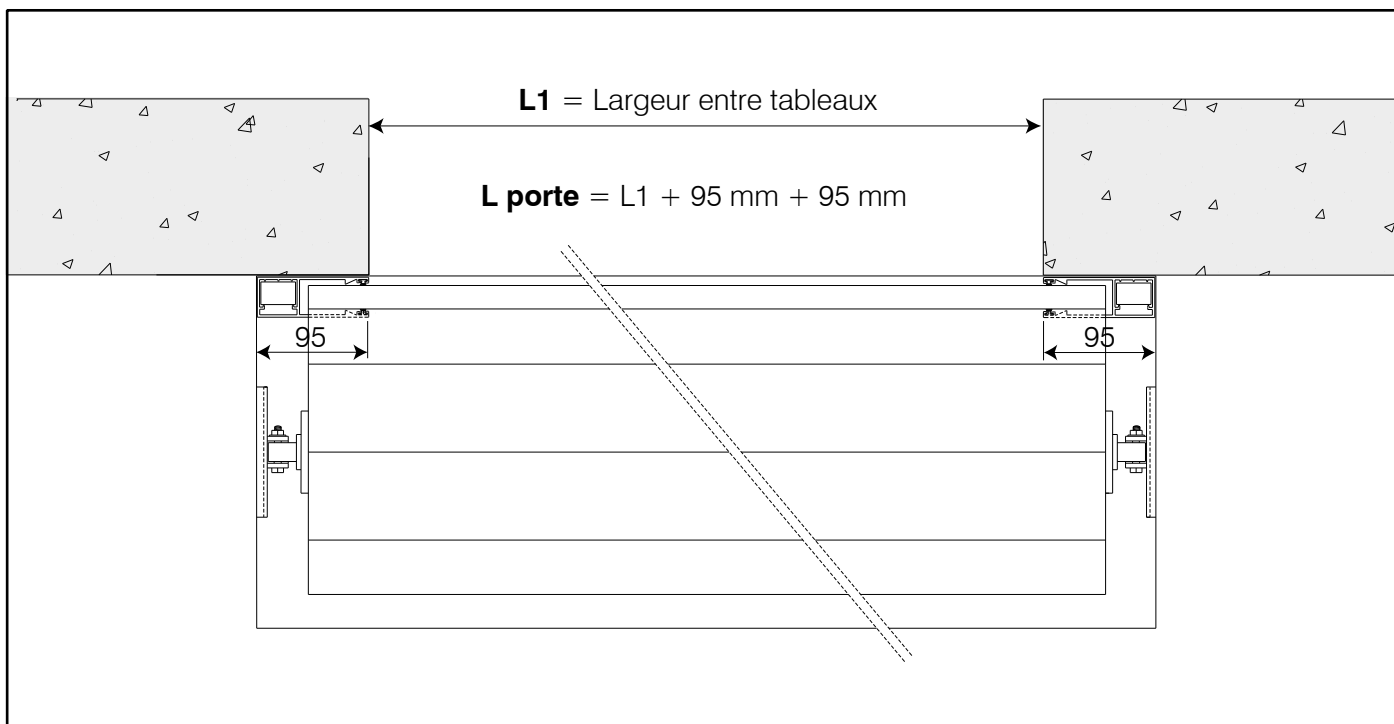

PORTES DE GARAGE