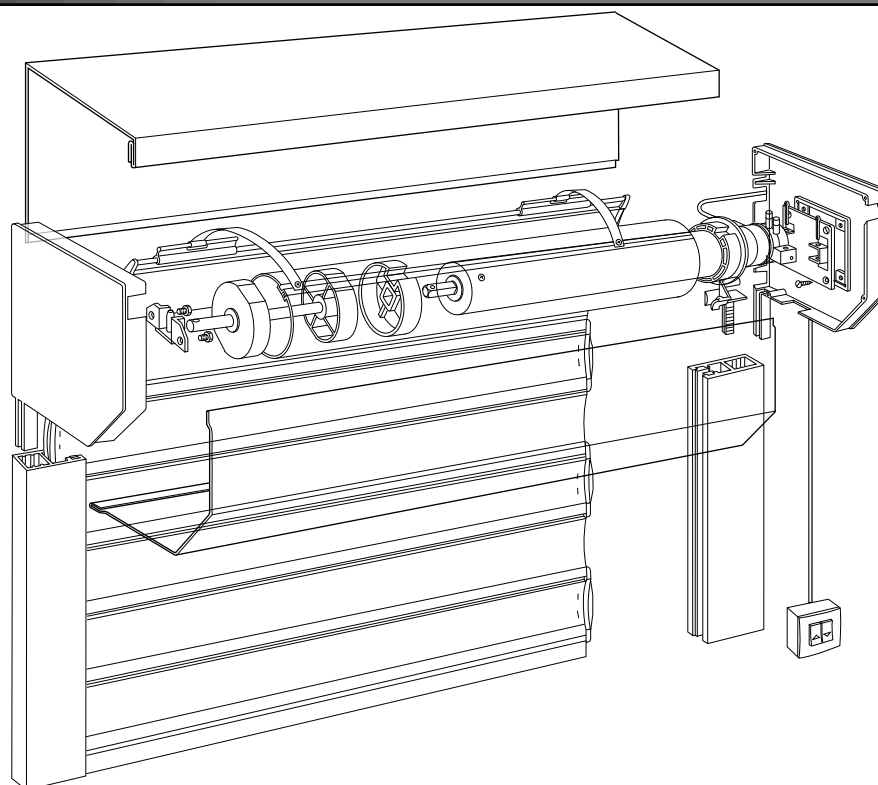

PORTES DE GARAGE

Coffre de type MZ

tableau compatibilité lames/coffres. (Hauteurs en mm maxi, coffre compris).

	Type de coffre	Hauteur totale avec lames (en mm).
Dimensions du coffre	 MZ	Alu 77
300 x 300		3200

PORTES DE GARAGE

COFFRE 300
enroulement extérieur
pose en façade

PORTES DE GARAGE

COFFRE 300
enroulement intérieur
pose face et tableau

PORTES DE GARAGE

COFFRE 300
enroulement intérieur
pose entre tableaux