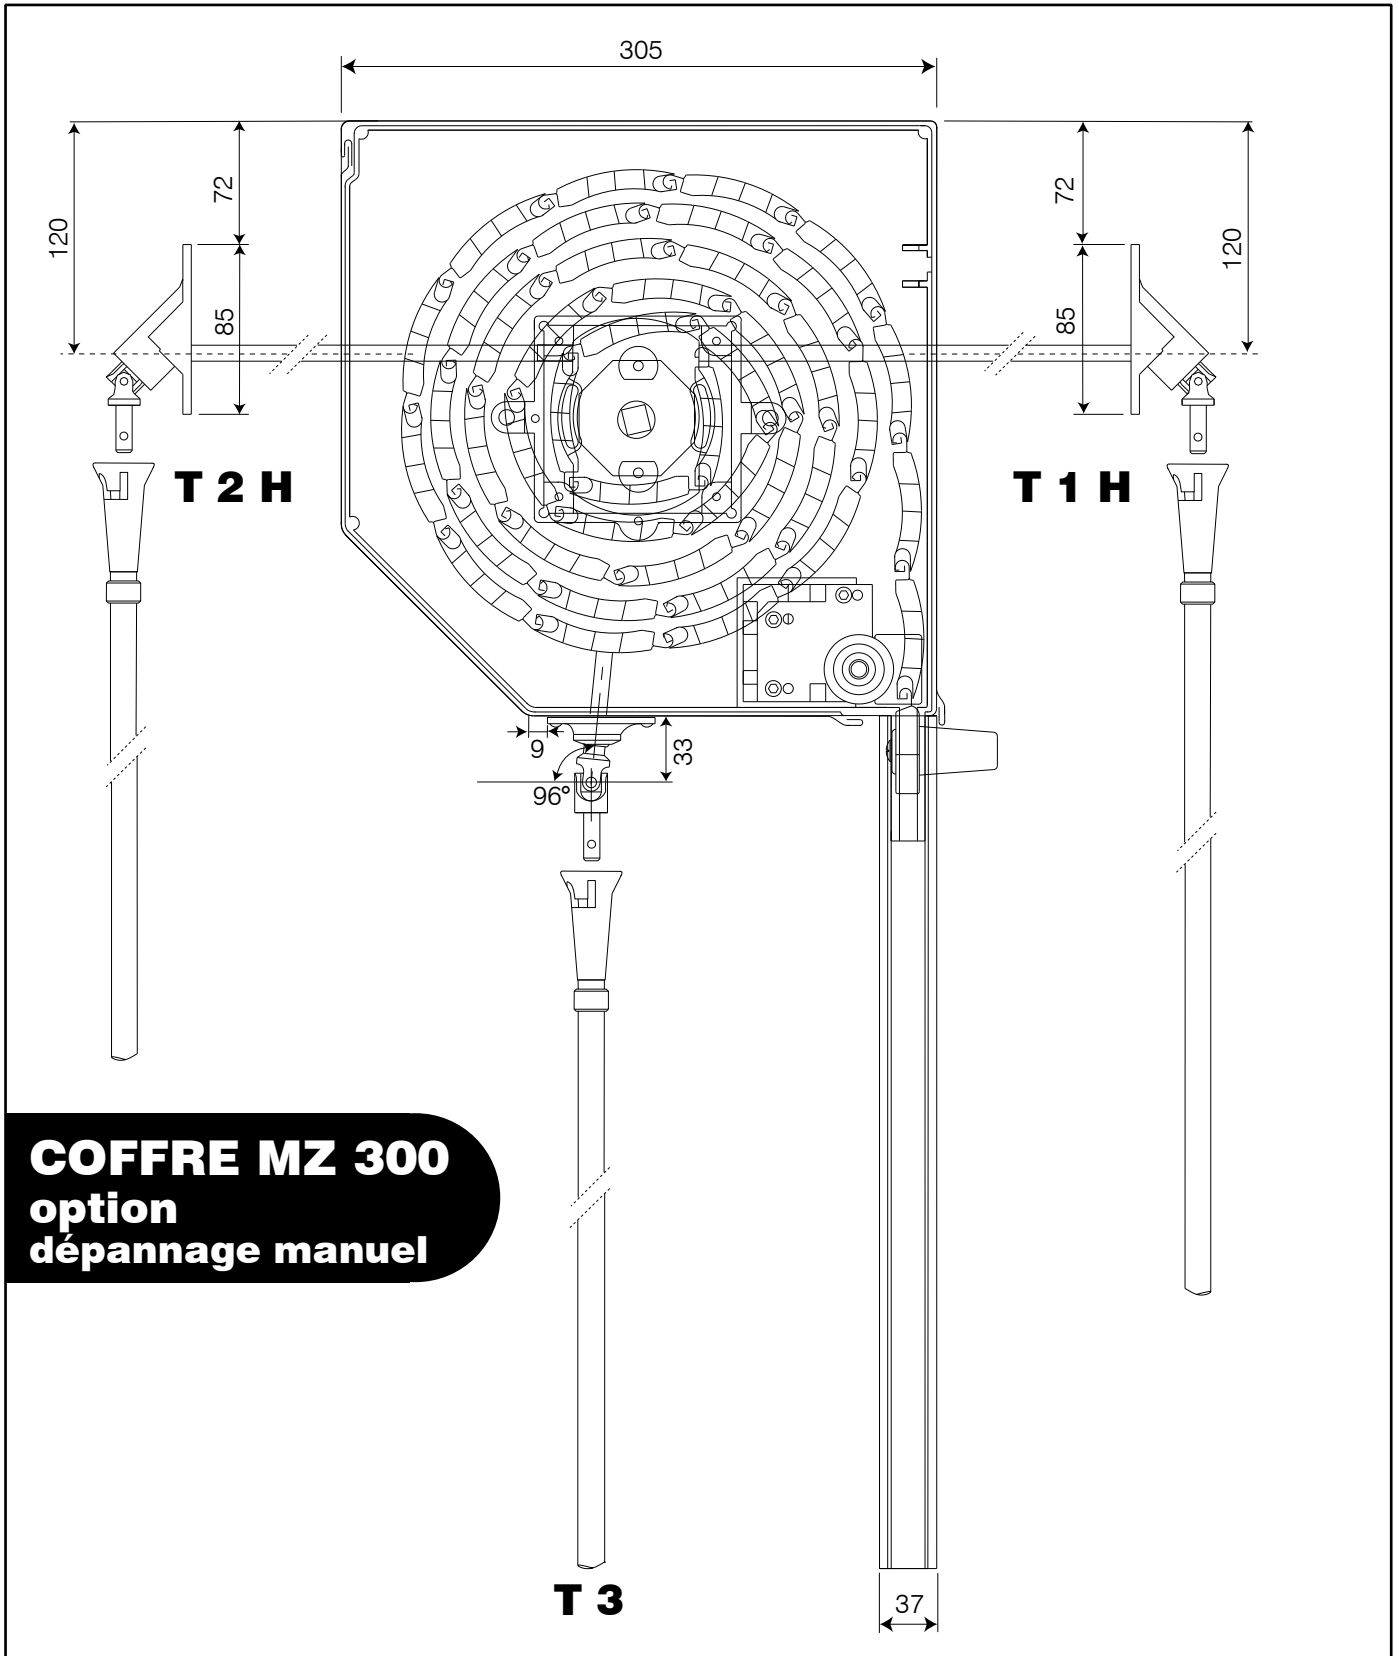

PORTES DE GARAGE

COFFRE MZ 300
option
dépannage manuel