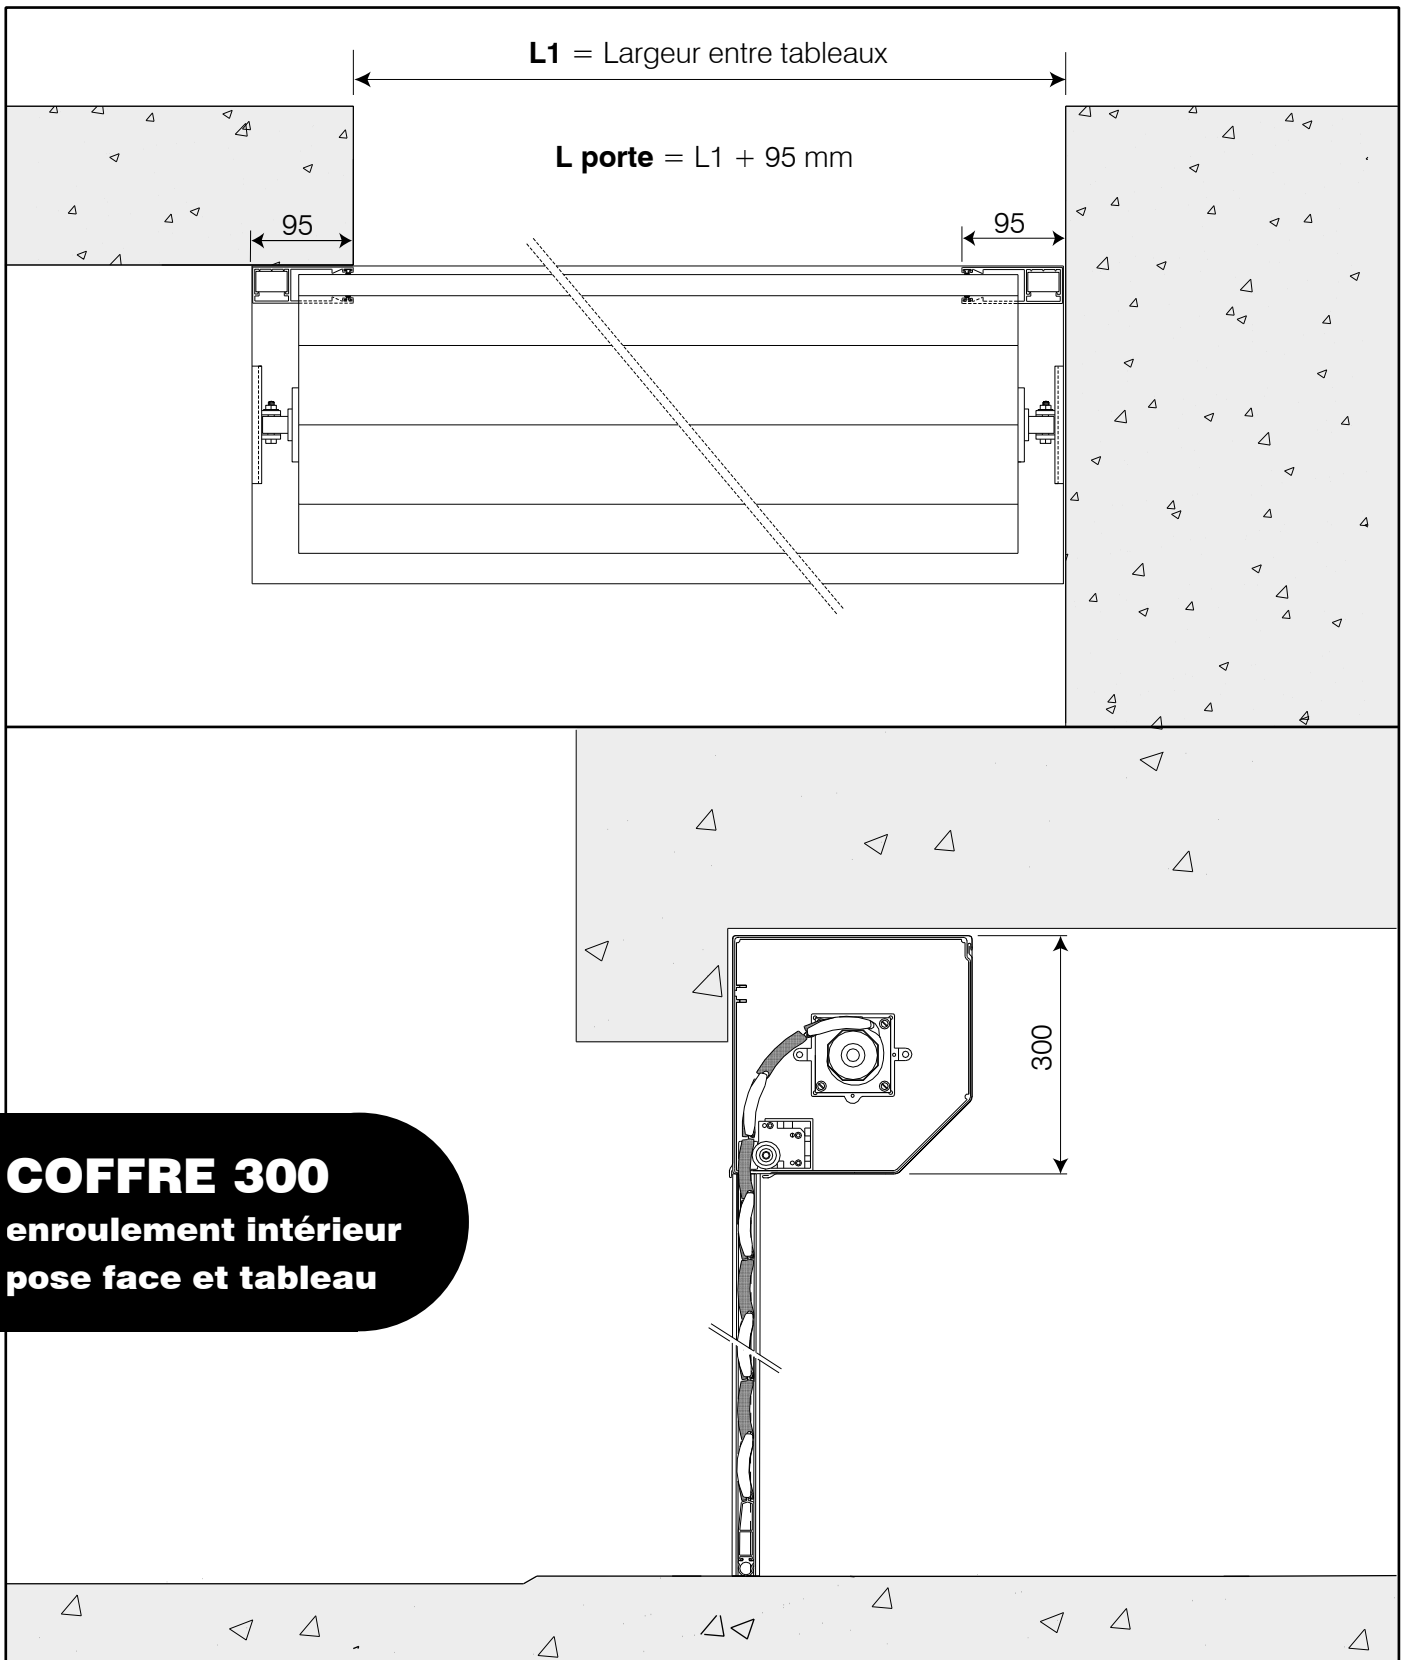

PORTES DE GARAGE