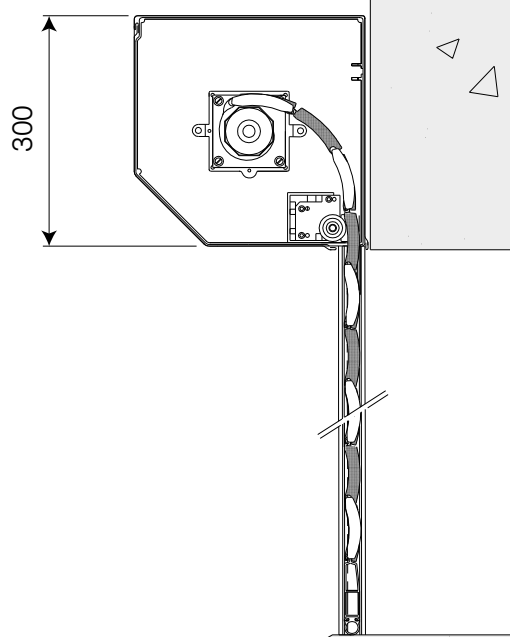

COFFRE 300
enroulement extérieur
pose en façade