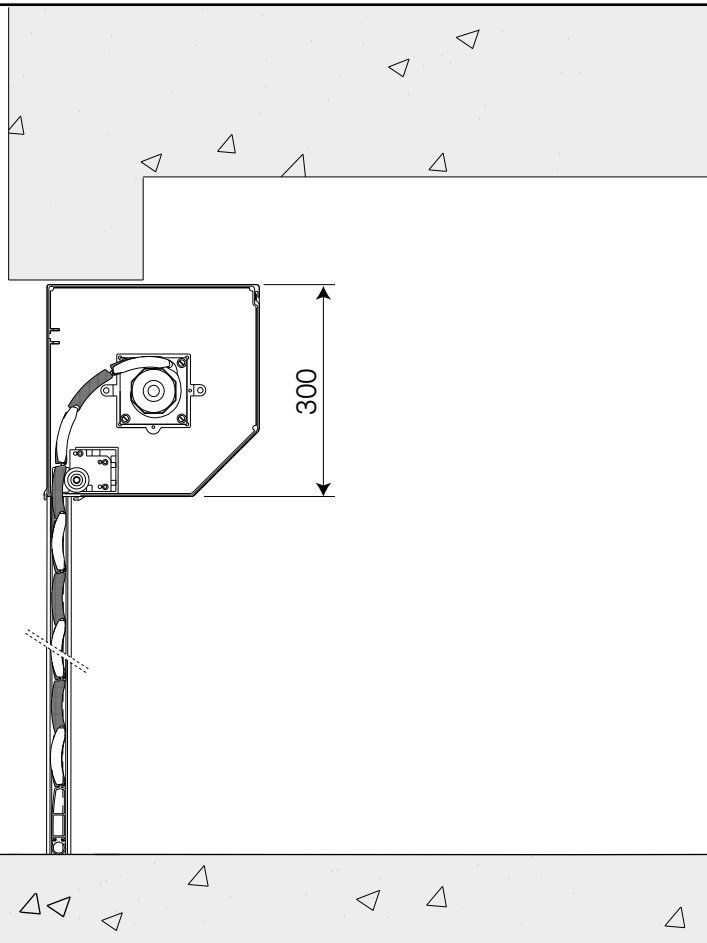

COFFRE 300
enroulement intérieur
pose entre tableaux