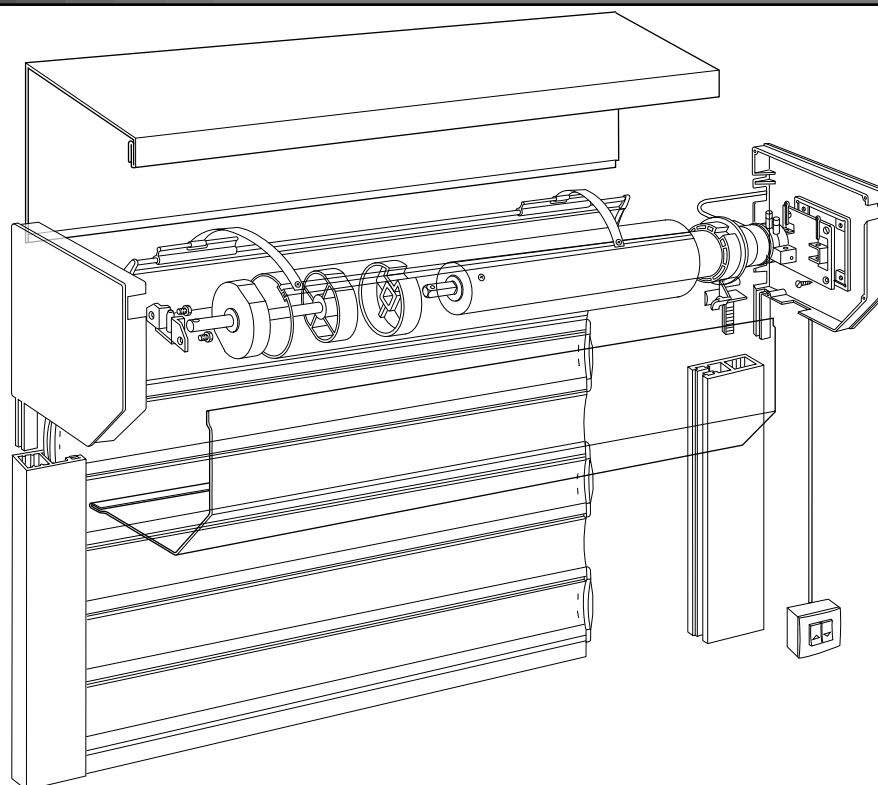

## Coffre de type MZ

tableau compatibilité lames/coffres. ( Hauteurs en mm maxi, coffre compris).

	Type de coffre	Hauteur totale avec lames (en mm).
Dimensions du coffre	 <b>MZ</b>	Alu 77
300 x 300		3200

# PORTES DE GARAGE

**COFFRE 300**  
enroulement extérieur  
pose en façade