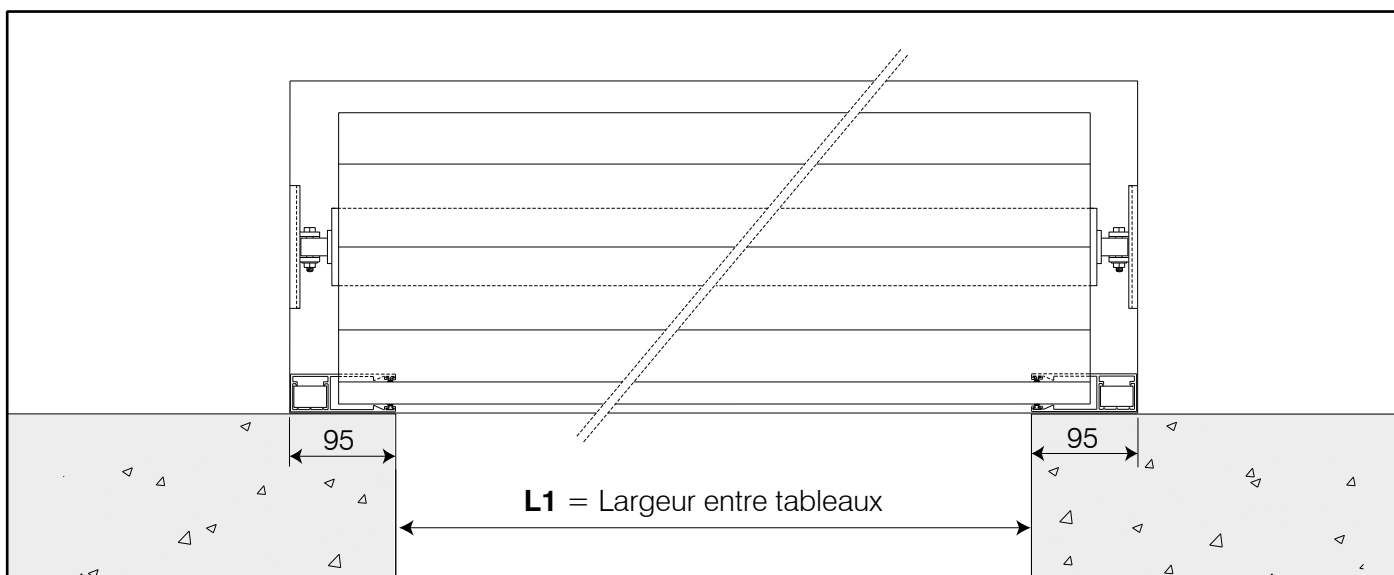

PORTES DE GARAGE