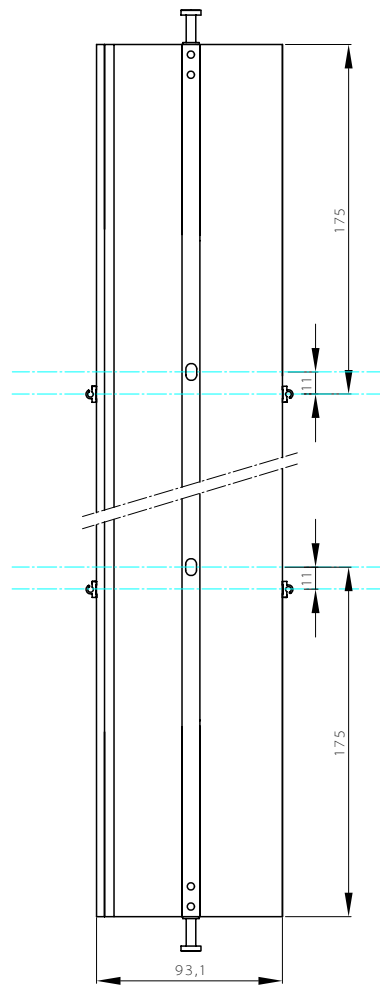

cotes en mm

AME FINALE - Z-LINE 90			Réf. plan	
RISE SOLEIL ORIENTABLE	Modèle	date	nom	 Brise Soleil Orientable
		01.07.10	frezza	
Z - Line 90				

cotes en mm

cotes en mm

AME - Z - LINE 90			Réf. plan
RISE SOLEIL ORIENTABLE	Modèle	date	nom
		28.06.10	frezza
Z - Line 90			