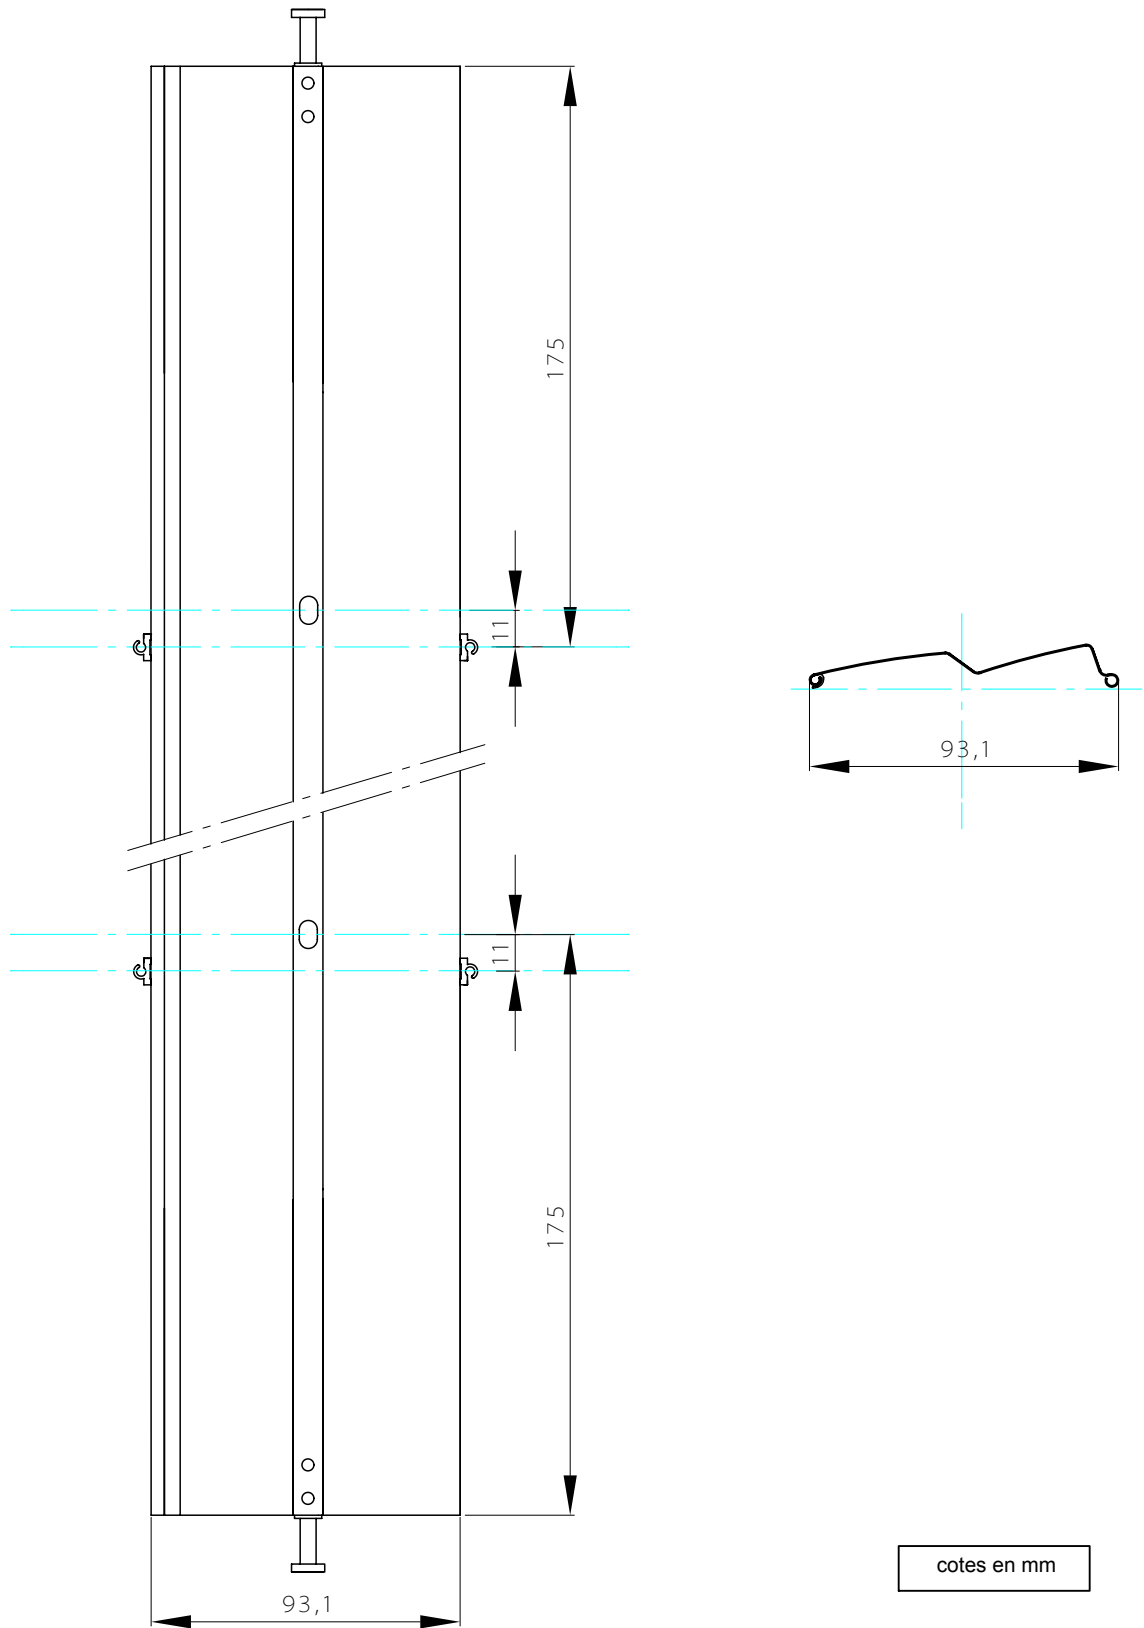

cotes en mm

AME FINALE - Z-LINE 90			Réf. plan	
RISE SOLEIL ORIENTABLE	Modèle	date	nom	 Brise Soleil Orientable
		01.07.10	frezza	
Z - Line 90				

cotes en mm

cotes en mm

AME - Z - LINE 90			Réf. plan
RISE SOLEIL ORIENTABLE	Modèle	date	nom
		28.06.10	frezza
Z - Line 90			