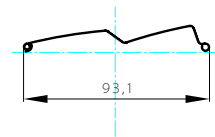

cotes en mm

AME FINALE - Z-LINE 90			Réf. plan	
RISE SOLEIL ORIENTABLE	Modèle	date	nom	 Brise Soleil Orientable
		01.07.10	frezza	
Z - Line 90				

cotes en mm

cotes en mm

AME - Z - LINE 90			Réf. plan
RISE SOLEIL ORIENTABLE	Modèle	date	nom
		28.06.10	frezza
Z - Line 90			