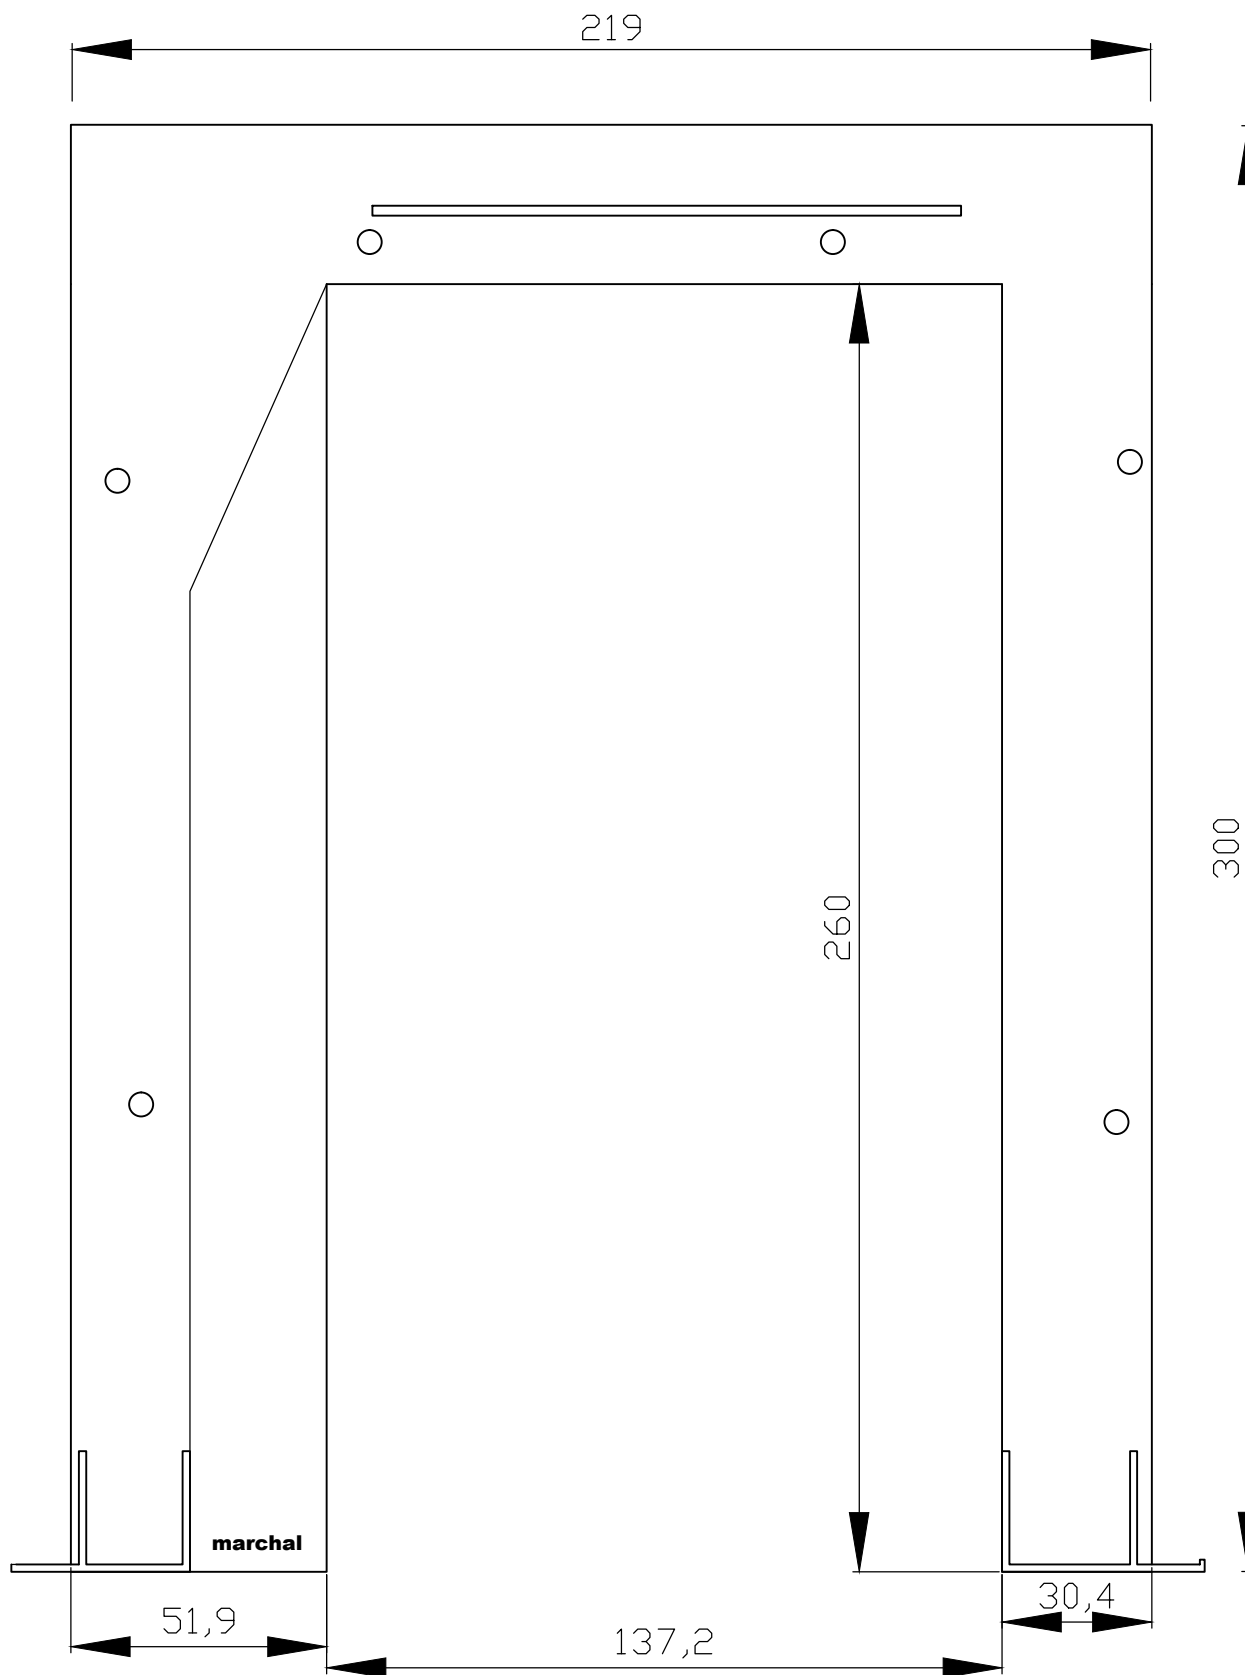

cotes en mm

AXE			Réf. plan	
<b>BRISE SOLEIL ORIENTABLE</b>	Modèle	date	nom	 <b>Brise Soleil Orientable</b>
		28.06.10	frezza	

cotes en mm

CAISSON

Réf.  
plan

**BRISE SOLEIL ORIENTABLE**

Modèle

date

nom

02.07.10

frezza

**marchal**

Brise Soleil Orientable

cotes en mm

CLM			Réf. plan
<b>BRISE SOLEIL ORIENTABLE</b>	Modèle	date	nom
		02.07.10	frezza
			 <b>Brise Soleil Orientable</b>

cotes en mm

COULISSE AUTO-PORTEE			Réf. plan
<b>BRISE SOLEIL ORIENTABLE</b>	Modèle	date	 <b>Brise Soleil Orientable</b>
		13.07.10	
		nom	
		frezza	

cotes en mm

COULISSE DOUBLE FACE				Réf. plan
<b>BRISE SOLEIL ORIENTABLE</b>	Modèle	date	nom	 <b>Brise Soleil Orientable</b>
		13.07.10	frezza	

Lambrequin type 1A  
Pose tableau (sous linteau)

cotes en mm

LAMBREQUIN TYPE 1 A			Réf. plan
<b>BRISE SOLEIL ORIENTABLE</b>	Modèle	date	nom
		03.07.10	frezza
			<b>marchal</b> Brise Soleil Orientable

Lambrequin type 8  
Pose de face  
Avec coulisse simple