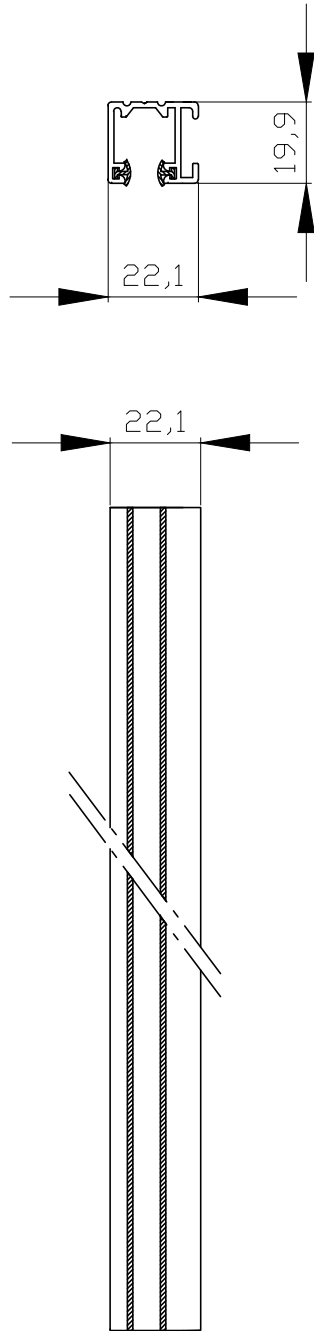

cotes en mm

AXE			Réf. plan	
<b>BRISE SOLEIL ORIENTABLE</b>	Modèle	date	nom	 <b>Brise Soleil Orientable</b>
		28.06.10	frezza	

cotes en mm

CAISSON

Réf.  
plan

**BRISE SOLEIL ORIENTABLE**

Modèle

date

nom

02.07.10

frezza

**marchal**

Brise Soleil Orientable

cotes en mm

CLM			Réf. plan
<b>BRISE SOLEIL ORIENTABLE</b>	Modèle	date	nom
		02.07.10	frezza
			 <b>Brise Soleil Orientable</b>

cotes en mm

COULISSE AUTO-PORTEE			Réf. plan
<b>BRISE SOLEIL ORIENTABLE</b>	Modèle	date	 <b>Brise Soleil Orientable</b>
		13.07.10	
		nom	
		frezza	

cotes en mm

COULISSE DOUBLE FACE				Réf. plan
<b>BRISE SOLEIL ORIENTABLE</b>	Modèle	date	nom	 <b>Brise Soleil Orientable</b>
		13.07.10	frezza	

cotes en mm

COULISSE SIMPLE POSE FACE				Réf. plan
<b>BRISE SOLEIL ORIENTABLE</b>	Modèle	date	nom	 <b>Brise Soleil Orientable</b>
		05.07.10	frezza	

cotes en mm

COULISSE SIMPLE			Réf. plan
<b>BRISE SOLEIL ORIENTABLE</b>	Modèle	date	nom
		05.07.10	frezza