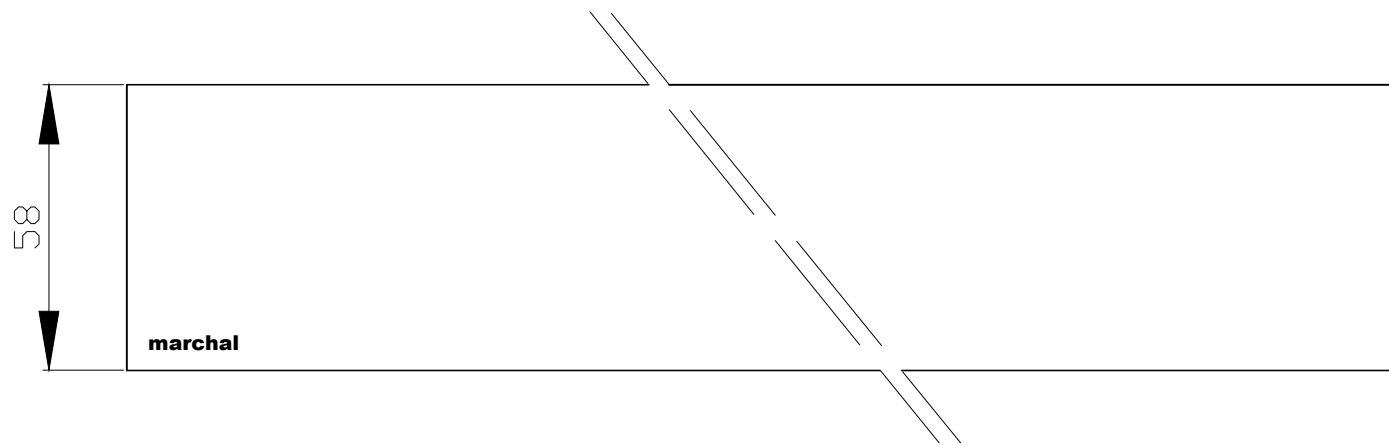

cotes en mm

AXE			Réf. plan	
<b>BRISE SOLEIL ORIENTABLE</b>	Modèle	date	nom	 <b>Brise Soleil Orientable</b>
		28.06.10	frezza	

cotes en mm

CAISSON

Réf.  
plan

**BRISE SOLEIL ORIENTABLE**

Modèle

date

nom

02.07.10

frezza

**marchal**

Brise Soleil Orientable

cotes en mm

CLM			Réf. plan
<b>BRISE SOLEIL ORIENTABLE</b>	Modèle	date	nom
		02.07.10	frezza
			 <b>Brise Soleil Orientable</b>

cotes en mm

COULISSE AUTO-PORTEE			Réf. plan
<b>BRISE SOLEIL ORIENTABLE</b>	Modèle	date	 <b>Brise Soleil Orientable</b>
		13.07.10	
		nom	
		frezza	

cotes en mm

COULISSE DOUBLE FACE				Réf. plan
<b>BRISE SOLEIL ORIENTABLE</b>	Modèle	date	nom	 <b>Brise Soleil Orientable</b>
		13.07.10	frezza	