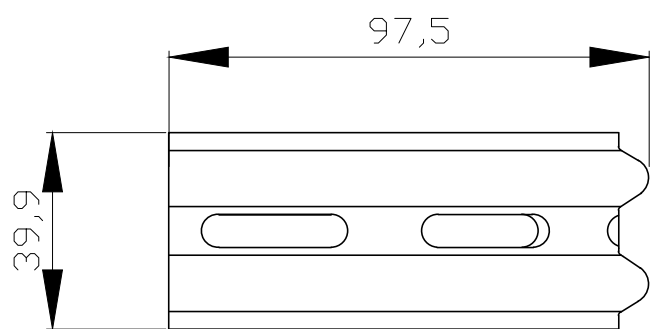

**marchal**  
Brise Soleil Orientable

cotes en mm

DECALEUR GRAND MODELE				Réf. plan
<b>BRISE SOLEIL ORIENTABLE</b>	Modèle	date	nom	 <b>Brise Soleil Orientable</b>
		13.07.10	frezza	

cotes en mm

DECALEUR PETIT MODELE				Réf. plan
<b>BRISE SOLEIL ORIENTABLE</b>	Modèle	date	nom	 <b>Brise Soleil Orientable</b>
		13.07.10	frezza	