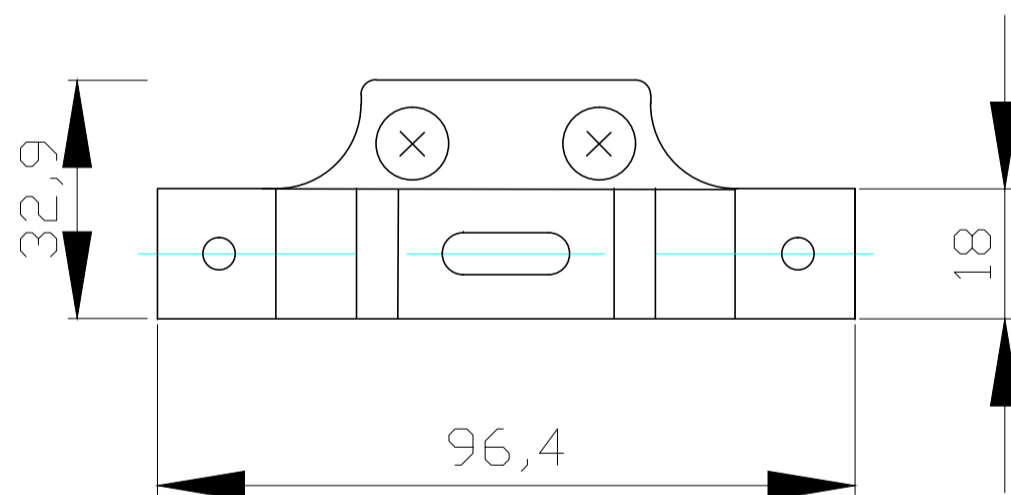

**marchal**  
Brise Soleil Orientable

cotes en mm

DECALEUR GRAND MODELE				Réf. plan
<b>BRISE SOLEIL ORIENTABLE</b>	Modèle	date	nom	 <b>Brise Soleil Orientable</b>
		13.07.10	frezza	

cotes en mm

DECALEUR PETIT MODELE				Réf. plan
<b>BRISE SOLEIL ORIENTABLE</b>	Modèle	date	nom	 <b>Brise Soleil Orientable</b>
		13.07.10	frezza	

cotes en mm

EQUERRES			Réf. plan
<b>BRISE SOLEIL ORIENTABLE</b>	Modèle	date	nom
		05.07.10	frezza
			 <b>Brise Soleil Orientable</b>

cotes en mm

ETRIER AUTO-PORTEE			Réf. plan
<b>BRISE SOLEIL ORIENTABLE</b>	Modèle	date	nom
		02.07.10	frezza