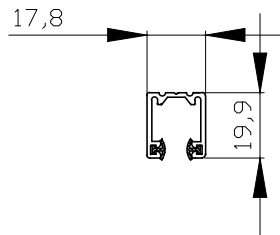

COULISSE AUTO-PORTEE			Réf. plan
<b>BRISE SOLEIL ORIENTABLE</b>	Modèle	date	 <b>Brise Soleil Orientable</b>
		13.07.10	
		nom	
		frezza	

cotes en mm

COULISSE DOUBLE FACE				Réf. plan
<b>BRISE SOLEIL ORIENTABLE</b>	Modèle	date	nom	 <b>Brise Soleil Orientable</b>
		13.07.10	frezza	

cotes en mm

COULISSE SIMPLE POSE FACE				Réf. plan
<b>BRISE SOLEIL ORIENTABLE</b>	Modèle	date	nom	 <b>Brise Soleil Orientable</b>
		05.07.10	frezza	

cotes en mm

COULISSE SIMPLE			Réf. plan
<b>BRISE SOLEIL ORIENTABLE</b>	Modèle	date	nom
		05.07.10	frezza