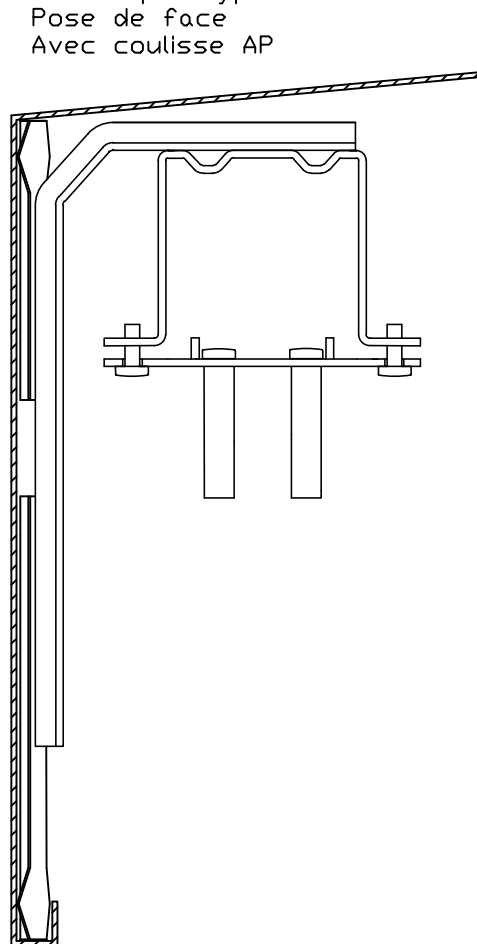

Lambrequin type 8
Pose de face
Avec coulisse AP

cotes en mm

LAMBREQUIN TYPE 8 - SIMPLE & AP

Réf.
plan

BRISE SOLEIL ORIENTABLE

Modèle

date

nom

28.06.10

frezza

marchal
Brise Soleil Orientable