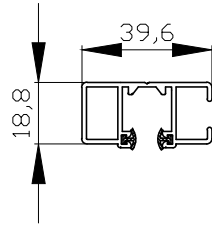

cotes en mm

AXE			Réf. plan	
<b>BRISE SOLEIL ORIENTABLE</b>	Modèle	date	nom	 <b>Brise Soleil Orientable</b>
		28.06.10	frezza	

cotes en mm

CAISSON

Réf.  
plan

**BRISE SOLEIL ORIENTABLE**

Modèle

date

nom

02.07.10

frezza

**marchal**

Brise Soleil Orientable

cotes en mm

CLM			Réf. plan
<b>BRISE SOLEIL ORIENTABLE</b>	Modèle	date	nom
		02.07.10	frezza
			 <b>Brise Soleil Orientable</b>

cotes en mm