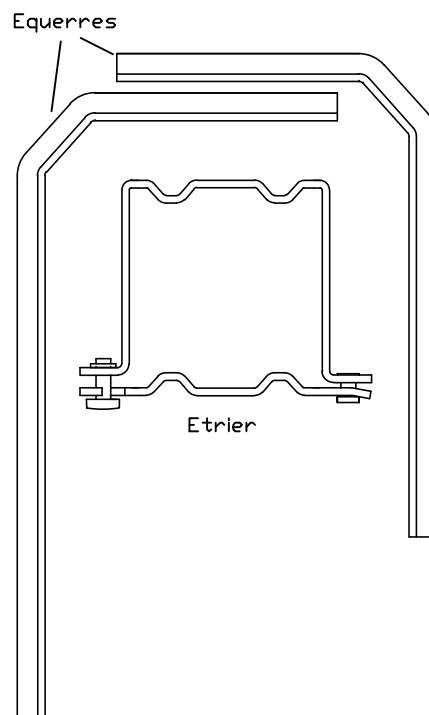

Lambrequin type 1A  
Pose tableau (sous linteau)

cotes en mm

LAMBREQUIN TYPE 1 A			Réf. plan
<b>BRISE SOLEIL ORIENTABLE</b>	Modèle	date	nom
		03.07.10	frezza
			<b>marchal</b> Brise Soleil Orientable

Lambrequin type 8  
Pose de face  
Avec coulisse simple

Lambrequin type 8  
Pose de face  
Avec coulisse AP

cotes en mm

LAMBREQUIN TYPE 8 - SIMPLE & AP

Réf.  
plan

**BRISE SOLEIL ORIENTABLE**

Modèle

date

nom

28.06.10

frezza

**marchal**  
Brise Soleil Orientable

Lambrequin type 9

Pièces coulissantes

Etrier

cotes en mm

LAMBREQUIN TYPE 9				Réf. plan
BRISE SOLEIL ORIENTABLE	Modèle	date	nom	 Brise Soleil Orientable
		03.07.10	frezza	