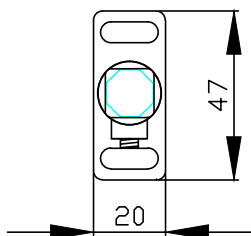

cotes en mm

DECALEUR PETIT MODELE				Réf. plan
BRISE SOLEIL ORIENTABLE	Modèle	date	nom	 Brise Soleil Orientable
		13.07.10	frezza