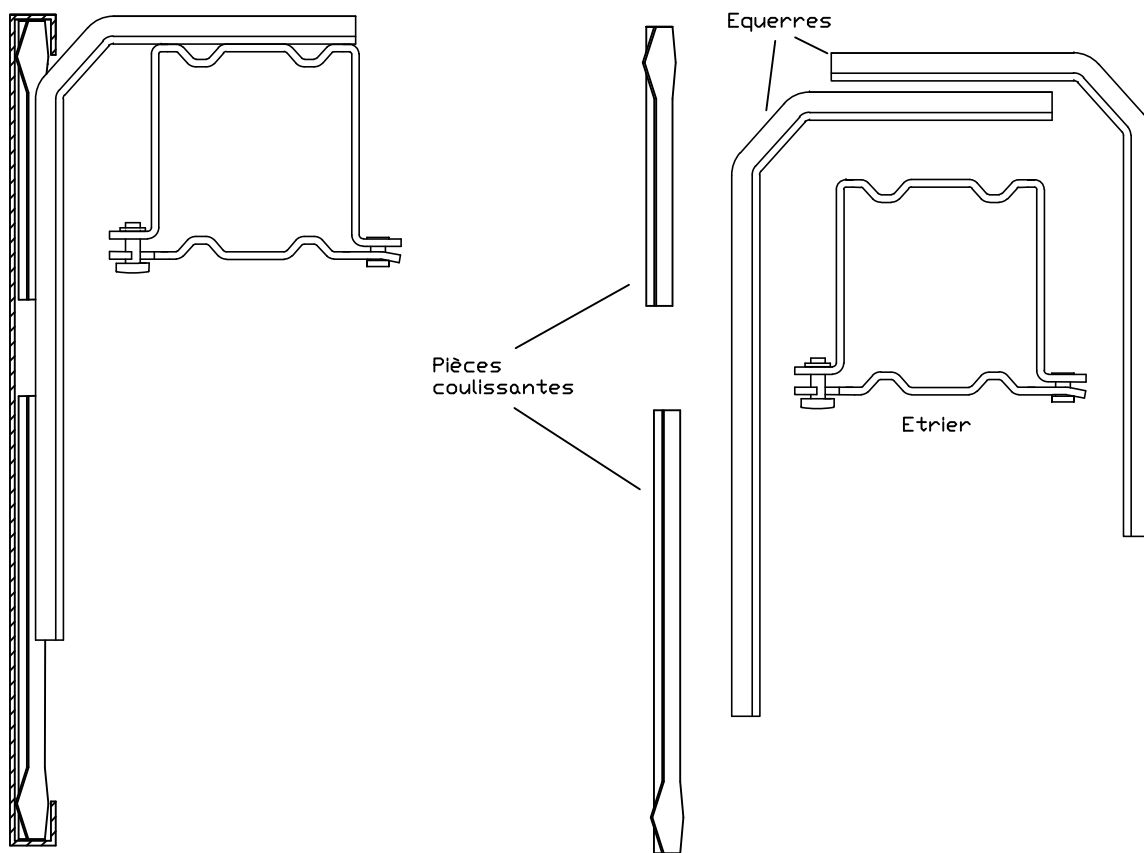

cotes en mm

EQUERRES			Réf. plan
<b>BRISE SOLEIL ORIENTABLE</b>	Modèle	date	nom
		05.07.10	frezza
			 <b>Brise Soleil Orientable</b>

cotes en mm

ETRIER AUTO-PORTEE			Réf. plan
<b>BRISE SOLEIL ORIENTABLE</b>	Modèle	date	nom
		02.07.10	frezza

cotes en mm

ETRIER				Réf. plan
<b>BRISE SOLEIL ORIENTABLE</b>	Modèle	date	nom	 <b>Brise Soleil Orientable</b>
		02.07.10	frezza	

Lambrequin type 1  
Pose tableau (sous linteau)

cotes en mm

LAMBREQUIN TYPE 1				Réf. plan
<b>BRISE SOLEIL ORIENTABLE</b>	Modèle	date	nom	 <b>Brise Soleil Orientable</b>
		03.07.10	frezza	