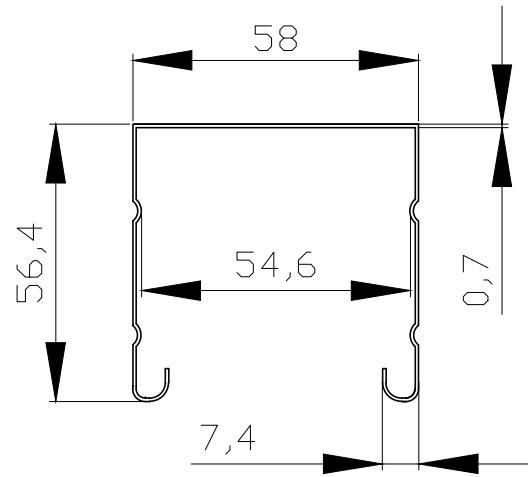

cotes en mm

AXE			Réf. plan	
<b>BRISE SOLEIL ORIENTABLE</b>	Modèle	date	nom	 <b>Brise Soleil Orientable</b>
		28.06.10	frezza	

cotes en mm

CAISSON

Réf.  
plan

**BRISE SOLEIL ORIENTABLE**

Modèle

date

cotes en mm

COULISSE SIMPLE POSE FACE				Réf. plan
<b>BRISE SOLEIL ORIENTABLE</b>	Modèle	date	nom	 <b>Brise Soleil Orientable</b>
		05.07.10	frezza	

cotes en mm

COULISSE SIMPLE			Réf. plan
<b>BRISE SOLEIL ORIENTABLE</b>	Modèle	date	nom
		05.07.10	frezza

Lambrequin type 1A  
Pose tableau (sous linteau)

cotes en mm

LAMBREQUIN TYPE 1 A			Réf. plan
<b>BRISE SOLEIL ORIENTABLE</b>	Modèle	date	nom
		03.07.10	frezza
			<b>marchal</b> Brise Soleil Orientable

Lambrequin type 8  
Pose de face  
Avec coulisse simple

Lambrequin type 8  
Pose de face  
Avec coulisse AP

cotes en mm

LAMBREQUIN TYPE 8 - SIMPLE & AP

Réf.  
plan

**BRISE SOLEIL ORIENTABLE**

Modèle

date

nom