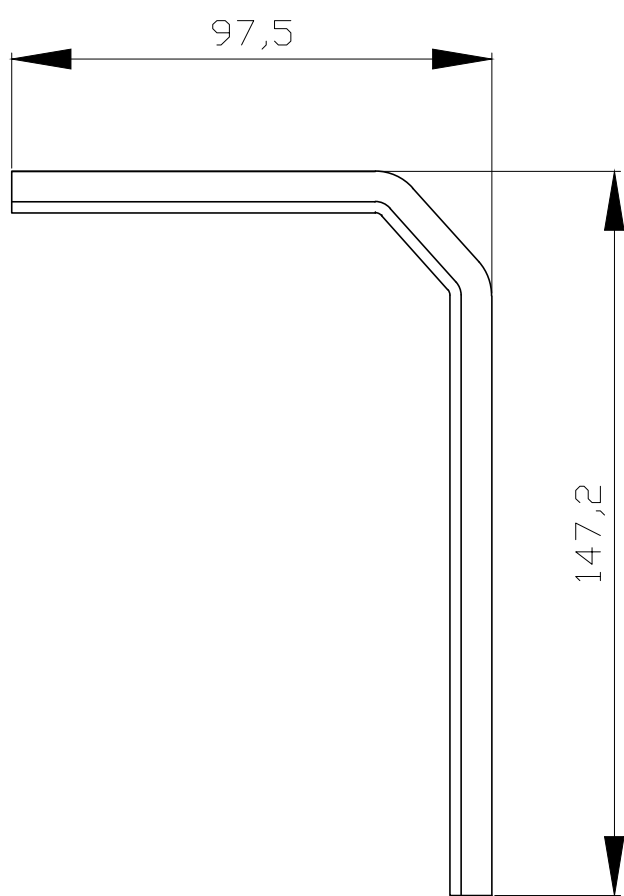

**marchal**  
Brise Soleil Orientable

cotes en mm

DECALEUR GRAND MODELE				Réf. plan
<b>BRISE SOLEIL ORIENTABLE</b>	Modèle	date	nom	 <b>Brise Soleil Orientable</b>
		13.07.10	frezza	

cotes en mm

DECALEUR PETIT MODELE				Réf. plan
<b>BRISE SOLEIL ORIENTABLE</b>	Modèle	date	nom	 <b>Brise Soleil Orientable</b>
		13.07.10	frezza	