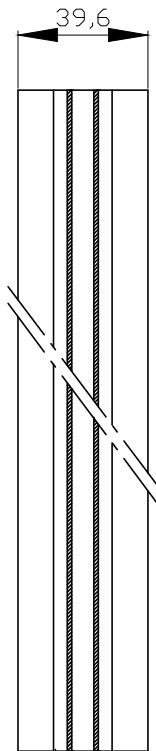

cotes en mm

AXE			Réf. plan	
<b>BRISE SOLEIL ORIENTABLE</b>	Modèle	date	nom	 <b>Brise Soleil Orientable</b>
		28.06.10	frezza	

cotes en mm

CAISSON

Réf.  
plan

**BRISE SOLEIL ORIENTABLE**

Modèle

date

nom

02.07.10

frezza

**marchal**

Brise Soleil Orientable

cotes en mm

CLM			Réf. plan
<b>BRISE SOLEIL ORIENTABLE</b>	Modèle	date	nom
		02.07.10	frezza
			 <b>Brise Soleil Orientable</b>

cotes en mm

COULISSE AUTO-PORTEE			Réf. plan
<b>BRISE SOLEIL ORIENTABLE</b>	Modèle	date	 <b>Brise Soleil Orientable</b>
		13.07.10	
		nom	
		frezza	

cotes en mm

COULISSE DOUBLE FACE				Réf. plan
<b>BRISE SOLEIL ORIENTABLE</b>	Modèle	date	nom	 <b>Brise Soleil Orientable</b>
		13.07.10	frezza	

cotes en mm

COULISSE SIMPLE POSE FACE				Réf. plan
<b>BRISE SOLEIL ORIENTABLE</b>	Modèle	date	nom	 <b>Brise Soleil Orientable</b>
		05.07.10	frezza	

cotes en mm

COULISSE SIMPLE			Réf. plan
<b>BRISE SOLEIL ORIENTABLE</b>	Modèle	date	nom
		05.07.10	frezza