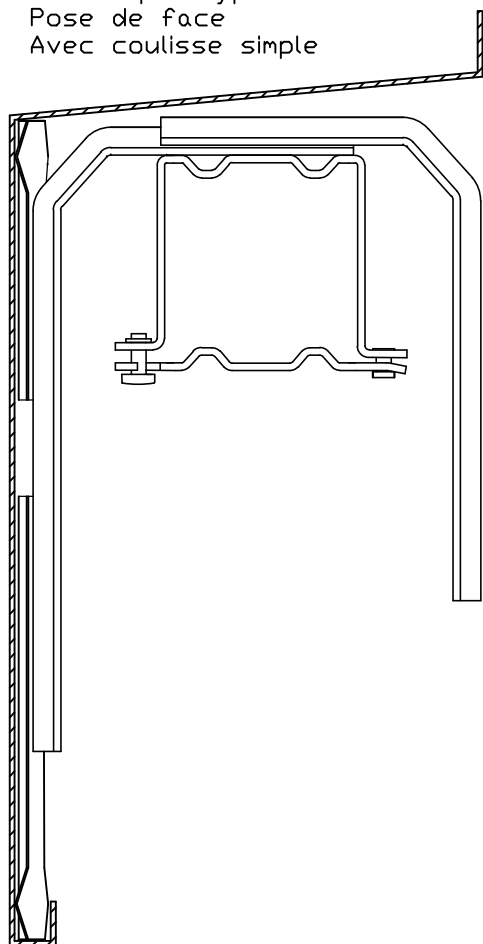

cotes en mm

ETRIER				Réf. plan
<b>BRISE SOLEIL ORIENTABLE</b>	Modèle	date	nom	 <b>Brise Soleil Orientable</b>
		02.07.10	frezza	

Lambrequin type 1  
Pose tableau (sous linteau)

cotes en mm

LAMBREQUIN TYPE 1				Réf. plan
<b>BRISE SOLEIL ORIENTABLE</b>	Modèle	date	nom	 <b>Brise Soleil Orientable</b>
		03.07.10	frezza	

Lambrequin type 1A  
Pose tableau (sous linteau)

cotes en mm

LAMBREQUIN TYPE 1 A			Réf. plan
<b>BRISE SOLEIL ORIENTABLE</b>	Modèle	date	nom
		03.07.10	frezza
			<b>marchal</b> Brise Soleil Orientable

Lambrequin type 8  
Pose de face  
Avec coulisse simple