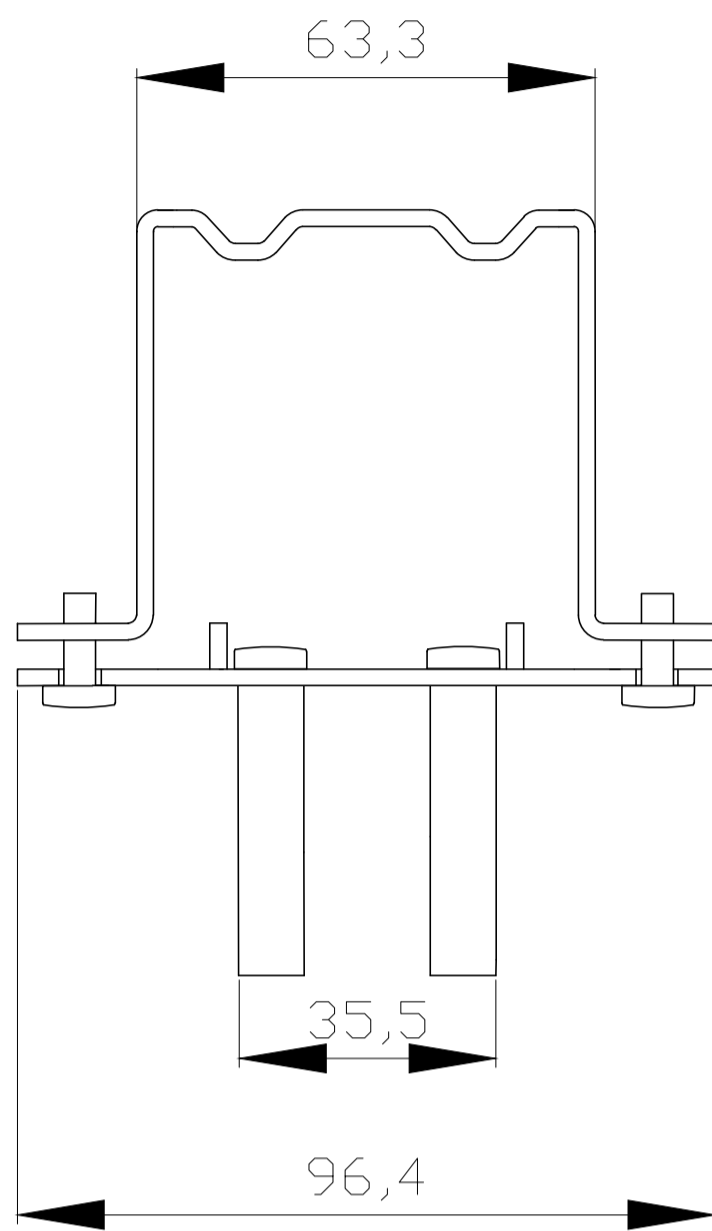

cotes en mm

ETRIER AUTO-PORTEE			Réf. plan
BRISE SOLEIL ORIENTABLE	Modèle	date	nom
		02.07.10	frezza