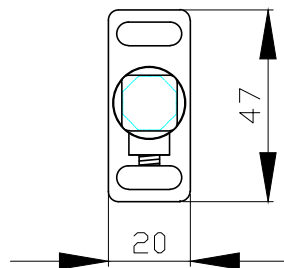

cotes en mm

DECALEUR GRAND MODELE				Réf. plan
BRISE SOLEIL ORIENTABLE	Modèle	date	nom	 Brise Soleil Orientable
		13.07.10	frezza