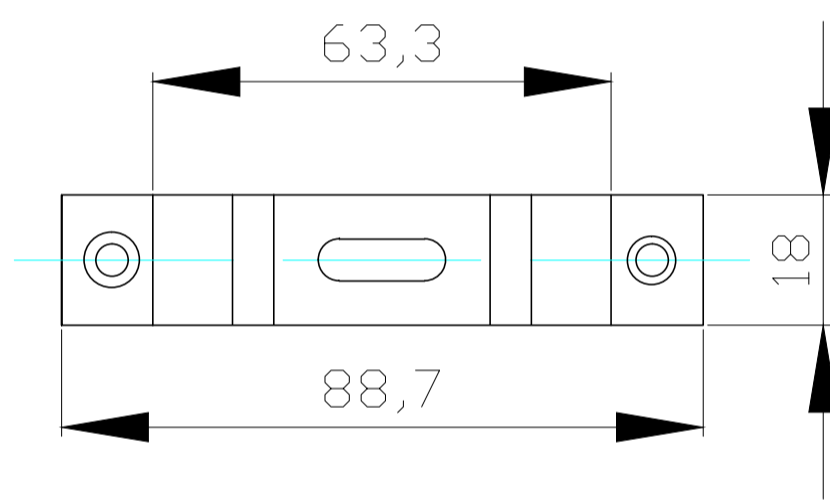

**marchal**  
Brise Soleil Orientable

cotes en mm

DECALEUR GRAND MODELE				Réf. plan
<b>BRISE SOLEIL ORIENTABLE</b>	Modèle	date	nom	 <b>Brise Soleil Orientable</b>
		13.07.10	frezza	

cotes en mm

DECALEUR PETIT MODELE				Réf. plan
<b>BRISE SOLEIL ORIENTABLE</b>	Modèle	date	nom	 <b>Brise Soleil Orientable</b>
		13.07.10	frezza	

cotes en mm

EQUERRES			Réf. plan
<b>BRISE SOLEIL ORIENTABLE</b>	Modèle	date	nom
		05.07.10	frezza
			 <b>Brise Soleil Orientable</b>

cotes en mm

ETRIER AUTO-PORTEE			Réf. plan
<b>BRISE SOLEIL ORIENTABLE</b>	Modèle	date	nom
		02.07.10	frezza

cotes en mm

ETRIER				Réf. plan
<b>BRISE SOLEIL ORIENTABLE</b>	Modèle	date	nom	 <b>Brise Soleil Orientable</b>
		02.07.10	frezza	

Lambrequin type 1  
Pose tableau (sous linteau)

cotes en mm

LAMBREQUIN TYPE 1				Réf. plan
<b>BRISE SOLEIL ORIENTABLE</b>	Modèle	date	nom	 <b>Brise Soleil Orientable</b>
		03.07.10	frezza	

Lambrequin type 1A  
Pose tableau (sous linteau)

cotes en mm

LAMBREQUIN TYPE 1 A			Réf. plan
<b>BRISE SOLEIL ORIENTABLE</b>	Modèle	date	nom
		03.07.10	frezza
			<b>marchal</b> Brise Soleil Orientable

Lambrequin type 8  
Pose de face  
Avec coulisse simple