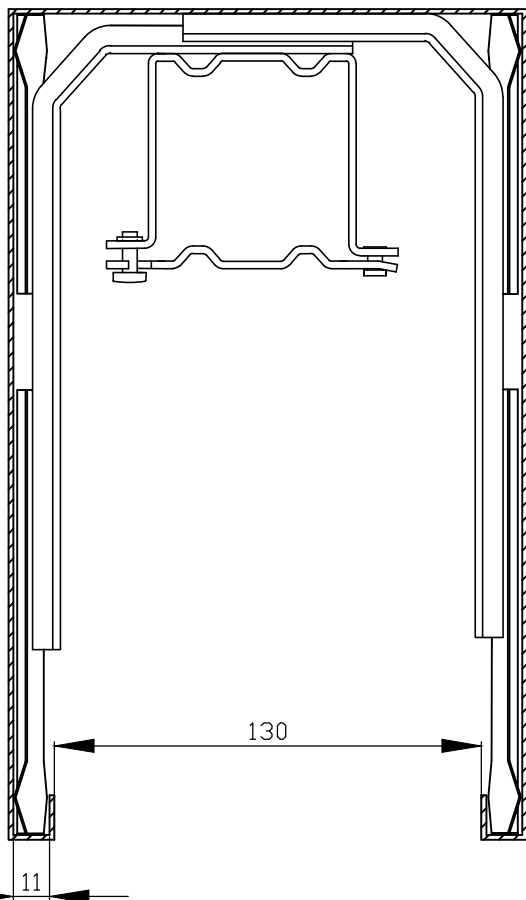

Lambrequin type 9

Pièces coulissantes

Etrier

cotes en mm

LAMBREQUIN TYPE 9				Réf. plan
BRISE SOLEIL ORIENTABLE	Modèle	date	nom	 Brise Soleil Orientable
		03.07.10	frezza