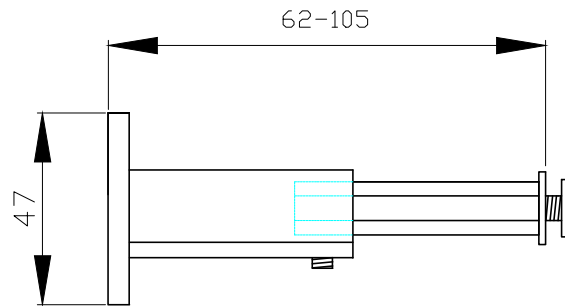

cotes en mm

DECALEUR GRAND MODELE				Réf. plan
BRISE SOLEIL ORIENTABLE	Modèle	date	nom	 Brise Soleil Orientable
		13.07.10	frezza