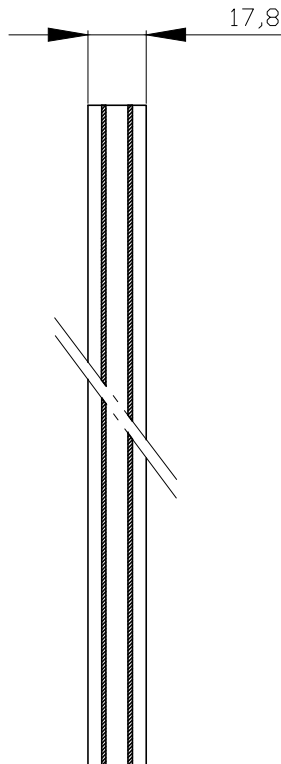

cotes en mm

AXE			Réf. plan	
<b>BRISE SOLEIL ORIENTABLE</b>	Modèle	date	nom	 <b>Brise Soleil Orientable</b>
		28.06.10	frezza	

cotes en mm

CAISSON

Réf.  
plan

**BRISE SOLEIL ORIENTABLE**

Modèle

date

nom

02.07.10

frezza

**marchal**

Brise Soleil Orientable

cotes en mm

CLM			Réf. plan
<b>BRISE SOLEIL ORIENTABLE</b>	Modèle	date	nom
		02.07.10	frezza
			 <b>Brise Soleil Orientable</b>

cotes en mm

COULISSE AUTO-PORTEE			Réf. plan
<b>BRISE SOLEIL ORIENTABLE</b>	Modèle	date	 <b>Brise Soleil Orientable</b>
		13.07.10	
		nom	
		frezza	

cotes en mm

COULISSE DOUBLE FACE				Réf. plan
<b>BRISE SOLEIL ORIENTABLE</b>	Modèle	date	nom	 <b>Brise Soleil Orientable</b>
		13.07.10	frezza	

cotes en mm

COULISSE SIMPLE POSE FACE				Réf. plan
<b>BRISE SOLEIL ORIENTABLE</b>	Modèle	date	nom	 <b>Brise Soleil Orientable</b>
		05.07.10	frezza	

cotes en mm

COULISSE SIMPLE			Réf. plan
<b>BRISE SOLEIL ORIENTABLE</b>	Modèle	date	nom
		05.07.10	frezza