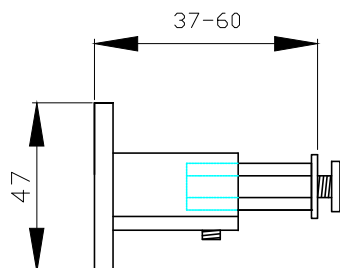

cotes en mm

DECALEUR PETIT MODELE				Réf. plan
BRISE SOLEIL ORIENTABLE	Modèle	date	nom	 Brise Soleil Orientable
		13.07.10	frezza