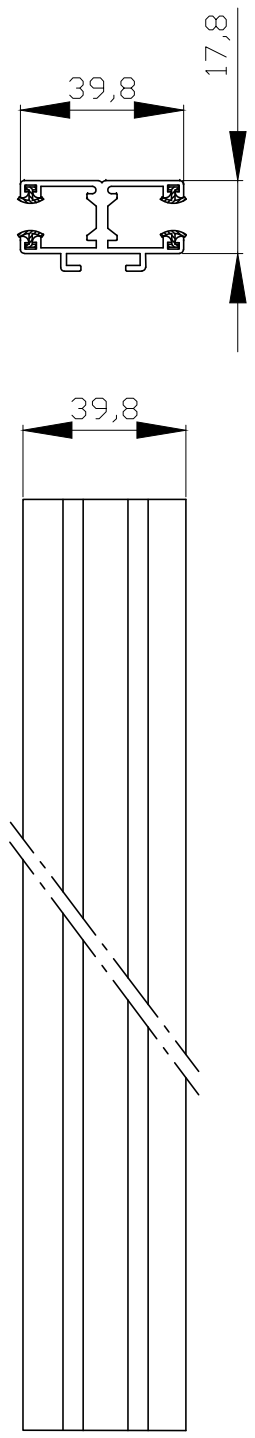

cotes en mm

AXE			Réf. plan	
<b>BRISE SOLEIL ORIENTABLE</b>	Modèle	date	nom	 <b>Brise Soleil Orientable</b>
		28.06.10	frezza	

cotes en mm

CAISSON

Réf.  
plan

**BRISE SOLEIL ORIENTABLE**

Modèle

date

nom

02.07.10

frezza

**marchal**

Brise Soleil Orientable

cotes en mm

CLM			Réf. plan
<b>BRISE SOLEIL ORIENTABLE</b>	Modèle	date	nom
		02.07.10	frezza
			 <b>Brise Soleil Orientable</b>

cotes en mm

COULISSE AUTO-PORTEE			Réf. plan
<b>BRISE SOLEIL ORIENTABLE</b>	Modèle	date	 <b>Brise Soleil Orientable</b>
		13.07.10	
		nom	
		frezza	

cotes en mm

COULISSE DOUBLE FACE				Réf. plan
<b>BRISE SOLEIL ORIENTABLE</b>	Modèle	date	nom	 <b>Brise Soleil Orientable</b>
		13.07.10	frezza	

cotes en mm

COULISSE SIMPLE POSE FACE				Réf. plan
<b>BRISE SOLEIL ORIENTABLE</b>	Modèle	date	nom	 <b>Brise Soleil Orientable</b>
		05.07.10	frezza	

cotes en mm

COULISSE SIMPLE			Réf. plan
<b>BRISE SOLEIL ORIENTABLE</b>	Modèle	date	nom
		05.07.10	frezza