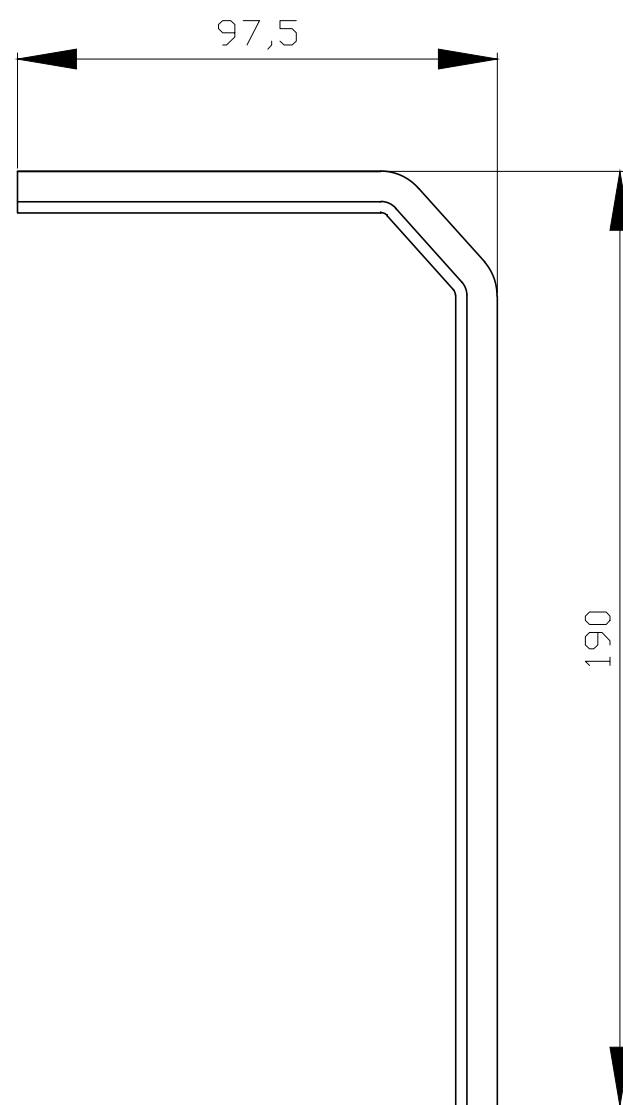

cotes en mm

AXE			Réf. plan	
<b>BRISE SOLEIL ORIENTABLE</b>	Modèle	date	nom	 <b>Brise Soleil Orientable</b>
		28.06.10	frezza	

cotes en mm

CAISSON

Réf.  
plan

**BRISE SOLEIL ORIENTABLE**

Modèle

date

cotes en mm

COULISSE SIMPLE POSE FACE				Réf. plan
<b>BRISE SOLEIL ORIENTABLE</b>	Modèle	date	nom	 <b>Brise Soleil Orientable</b>
		05.07.10	frezza	

cotes en mm

COULISSE SIMPLE			Réf. plan
<b>BRISE SOLEIL ORIENTABLE</b>	Modèle	date	nom
		05.07.10	frezza

**marchal**  
Brise Soleil Orientable

cotes en mm

DECALEUR GRAND MODELE				Réf. plan
<b>BRISE SOLEIL ORIENTABLE</b>	Modèle	date	nom	 <b>Brise Soleil Orientable</b>
		13.07.10	frezza	

cotes en mm

DECALEUR PETIT MODELE				Réf. plan
<b>BRISE SOLEIL ORIENTABLE</b>	Modèle	date	nom	 <b>Brise Soleil Orientable</b>
		13.07.10	frezza	