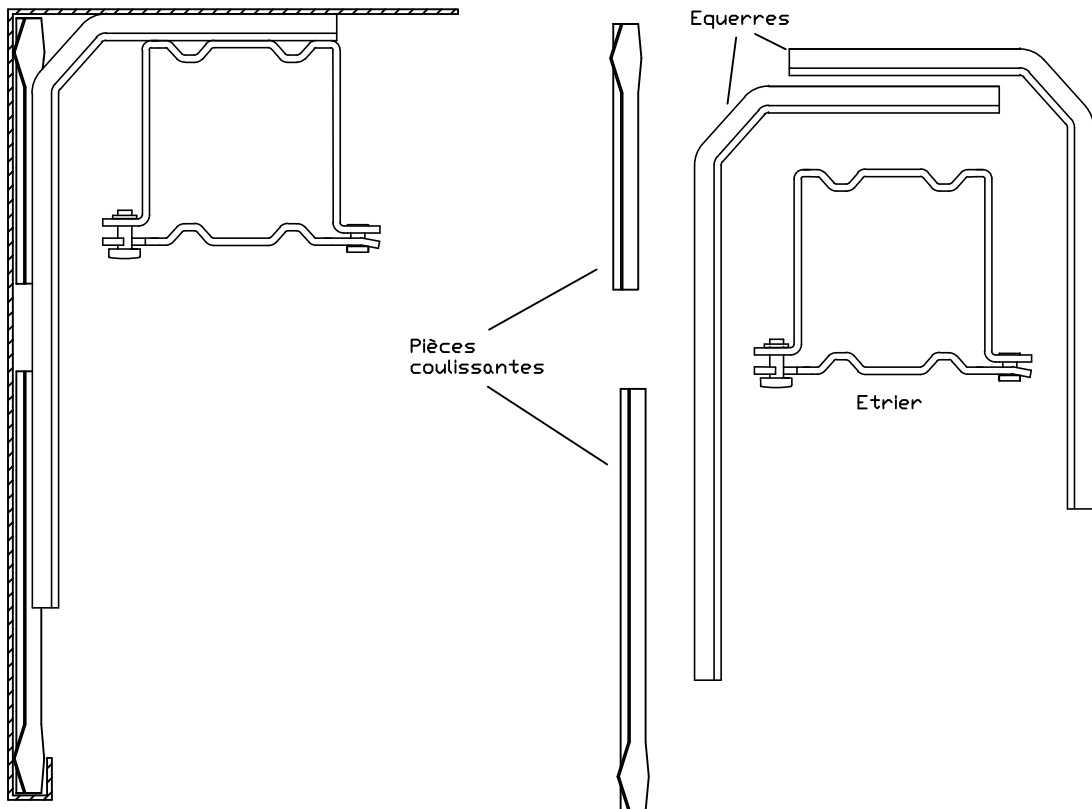

cotes en mm

ETRIER				Réf. plan
<b>BRISE SOLEIL ORIENTABLE</b>	Modèle	date	nom	 <b>Brise Soleil Orientable</b>
		02.07.10	frezza	

Lambrequin type 1  
Pose tableau (sous linteau)

cotes en mm

LAMBREQUIN TYPE 1				Réf. plan
<b>BRISE SOLEIL ORIENTABLE</b>	Modèle	date	nom	 <b>Brise Soleil Orientable</b>
		03.07.10	frezza	

Lambrequin type 1A  
Pose tableau (sous linteau)

cotes en mm

LAMBREQUIN TYPE 1 A			Réf. plan
<b>BRISE SOLEIL ORIENTABLE</b>	Modèle	date	nom
		03.07.10	frezza
			<b>marchal</b> Brise Soleil Orientable

Lambrequin type 8  
Pose de face  
Avec coulisse simple