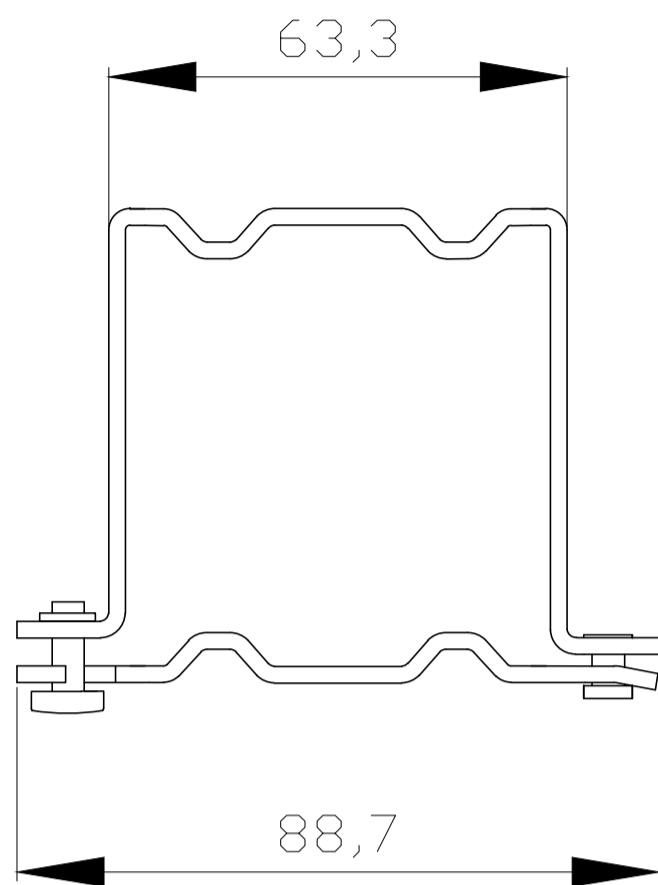

cotes en mm

EQUERRES			Réf. plan
<b>BRISE SOLEIL ORIENTABLE</b>	Modèle	date	nom
		05.07.10	frezza
			 <b>Brise Soleil Orientable</b>

cotes en mm

ETRIER AUTO-PORTEE			Réf. plan
<b>BRISE SOLEIL ORIENTABLE</b>	Modèle	date	nom
		02.07.10	frezza

cotes en mm

ETRIER				Réf. plan
<b>BRISE SOLEIL ORIENTABLE</b>	Modèle	date	nom	 <b>Brise Soleil Orientable</b>
		02.07.10	frezza	

Lambrequin type 1  
Pose tableau (sous linteau)

cotes en mm

LAMBREQUIN TYPE 1				Réf. plan
<b>BRISE SOLEIL ORIENTABLE</b>	Modèle	date	nom	 <b>Brise Soleil Orientable</b>
		03.07.10	frezza	